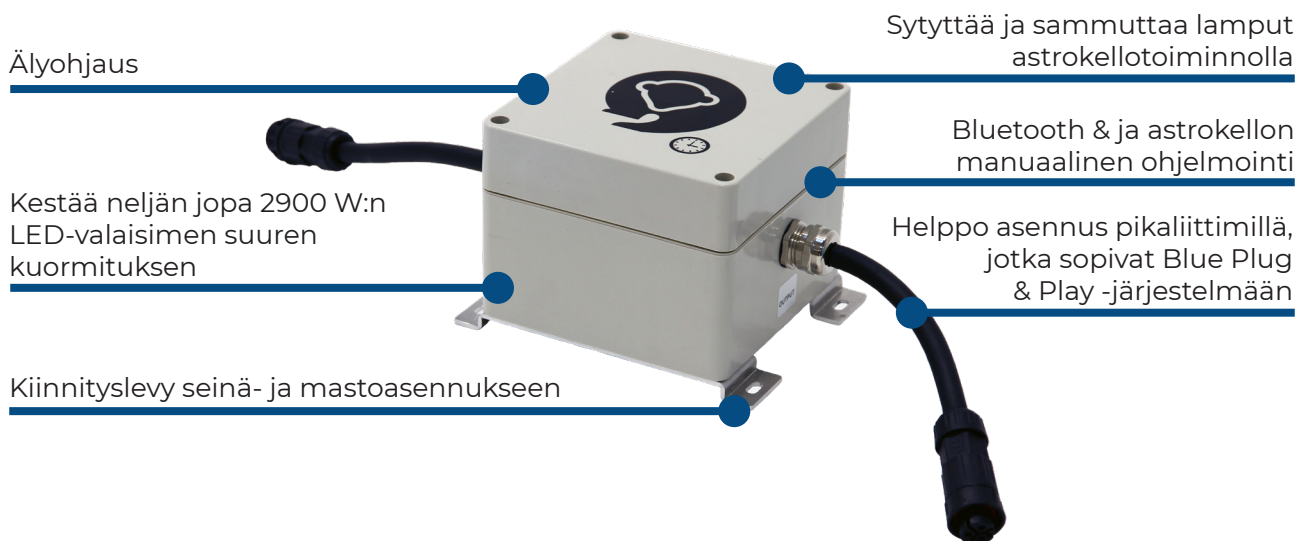

Blue Plug & Play Astrokello

Plug and play Theben selekta top3 -astrokello on ajastin valaistuksen ohjaamiseen auringonlaskun ja auringonnousun jälkeen ilman ulkoisen valoanturin tarvetta. Ajastin käynnistyy ja sammuu joko asetettujen aikojen tai astro-toiminnolla asetetun maantieteellisen sijainnin mukaan. Ajastinta voidaan ohjata myös asetetuilla ajoilla, kun astro-toiminto on aktivoitu lamppujen sammuttamiseksi valaistuksella keskellä yötä.

Ajastin voidaan ohjelmoida puhelimella ja USB-muistitikilla tai manuaalisesti. Helppo kytkeä Blue Plug & Play -haaroituksilla 4 valaisimen ohjaamiseen yhdellä säädinrasialla.

EL-BJÖRN OY Fallåker 3, FI-02740 ESPOO Puhelin (+358) 0407-206533 E-mail: info@elbjorn.fi

Tuote-edut

Tekniset tiedot

Nimitys: Blue Plug & Play Astrokello

Tuotenro: EB15002

Jännite: Ui 230V AC $\pm 10\%$ 50/60Hz

Suojausluokka: IP65

Ympäristön lämpötila: -20 - +35 °C

Himmennettävä: Ei

Maksimikuormitus: 2900 W/ 25 A käynnistysvirta

Liitäntä: Blue Plug & Play -pikaliitin H07RN-F-kaapeli sukopistotulpalla

Materiaali: Polykarbonaatti

Mitat P x L x K mm: 120 x 120 x 90

Paino: 0,9

Hyväksyntä: CE