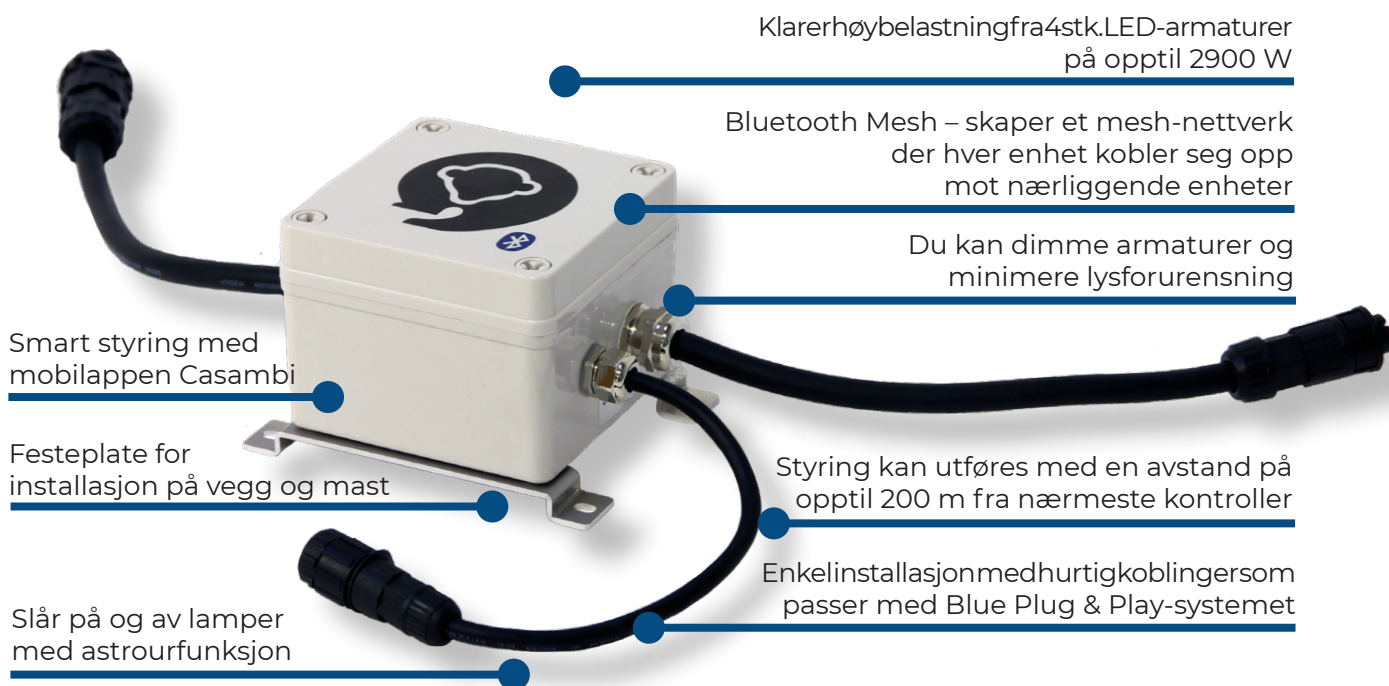

## Blue Plug & Play Casambi

Plug & Play-styring trådløst via Casambis mobilapp. Appen er gratis og kobler opp via Bluetooth. Det kreves ikke internett for styring og modulene danner et Bluetooth mesh-nettverk. Enkelt å fjerninnstille dimming og astrour. Sett en boks i kranen eller på masten for styring av opptil 4 armaturer (2900 W) per enhet. Stabilt system som ikke er avhengig av gateway eller internett-oppkobling. Systemet kan også kompletteres med trådløse bevegelsessensorer som dimmer opp/ned ved nærvær og trådløse lampeknapper.

## Produktfordeler

Klarer høy belastning fra 4 stk. LED-armaturer på opptil 2900 W

Bluetooth Mesh – skaper et mesh-nettverk der hver enhet kobler seg opp mot nærliggende enheter

Du kan dimme armaturer og minimere lysforurensning

Smart styring med mobilappen Casambi

Festeplate for installasjon på vegg og mast

Styring kan utføres med en avstand på opptil 200 m fra nærmeste kontroller

Enkel installasjon med hurtigkobling som passer med Blue Plug & Play-systemet

Tilkobling: Blue Plug & Play-hurtigkobling H07RN-F-kabel med schukoplugg og -kontakt

Materiale: Polykarbonat

Mål L x B x H mm: 120 x 120 x 90

Vekt: 0,7

Godkjenning: CE