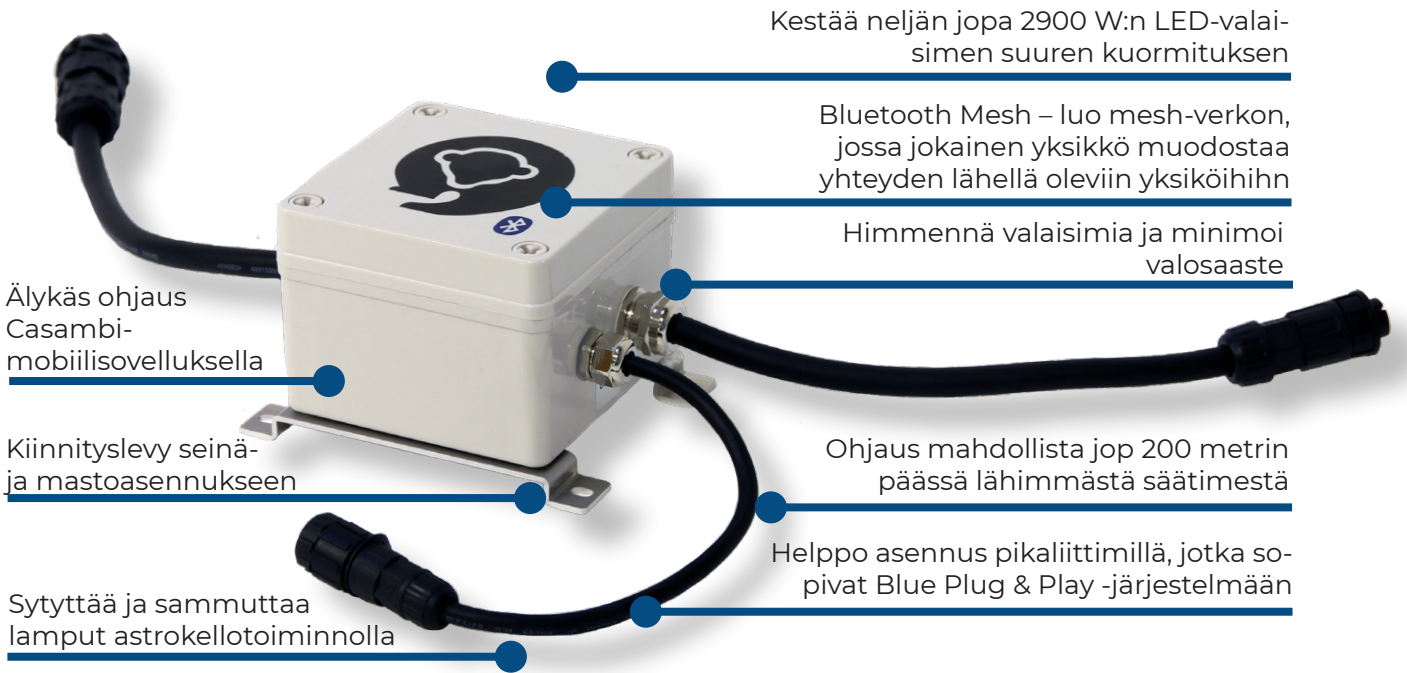

Blue Plug & Play Casambi

Plug & play -ohjaus langattomasti Casambin mobiilisovelluksella. Sovellus on ilmainen ja yhdistetään Bluetoothilla. Ei vaadi Internetiä ohjausta varten ja moduulit muodostavat Bluetooth Mesh -verkon. Helppo himmennuksen ja astrokellon etäasetus. Kiinnitä kotelo nosturiin tai mastoon jopa 4 valaisimen (2900 W) ohjaamiseen yksikköä kohti. Vakaa järjestelmä, joka ei ole riippuvainen yhdyskäytävästä tai Internet-yhteydestä. Järjestelmää voidaan myös täydentää langattomilla liiketunnistimilla, jotka himmentävät ylös/alas käytön mukaan, ja langattomilla lampupainikkeilla.

Tuote-edut

Tekniset tiedot

Nimitys: Blue Plug & Play Casambi

Tuotenro: EB15003

Jännite: Ui 230V AC $\pm 10\%$ 50/60Hz

Suojausluokka: IP65

IK-luokka: 08

Ympäristön lämpötila: -20 - +35 °C

Himmennettävä: Kyllä

Maksimikuormitus: 2900 W/ 25 A käynnistysvirta

Liitäntä: Blue Plug & Play -pikaliitin H07RN-F-kaapeli sukopistotulpalla ja koskettimella

Materiaali: Polykarbonaatti

Mitat P x L x K mm: 120 x 120 x 90