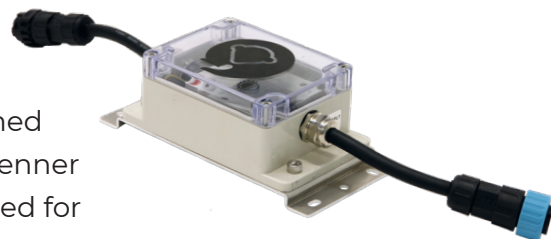

Blue Plug & Play Skumringsrelé

Skumringsreleet inngår i El-Bjørns-serie Blue Plug & Play med sensorstyring, et system for enkel styring av lysarmaturer. Tenner og slukker lamper når det skumrer/gryr. Hurtigkoblinger med for styring av seriekoblede armaturer.

Passer til alle produkter merket med Blue Plug & Play.

EL-BJØRN AS Smalvollveien 58, NO-0667 Oslo

Tel: (+47) 67175870

E-mail: firmapost@elbjorn.no

Power to build the future

EL-BJØRN

Produktfordeler

Tenner og slukker lamper
når det skumrer/gryr

Smart styring

Justerbar lysfølsomhet 5–400 lux

Dagslyssensoren har en patentert løsning
for å skille mellom sollys og LED-lys

Enkel installasjon

Klarer belastning på 2 900 W / 250 A for
seriekobling av armaturer

Festeplate for installasjon
på vegg og mast

Slår lyset på automatisk
ved skumring.

Fortsetter å lyse hele natten.

Slår seg av ved daggry.

Tekniske data

Benevnelse: Blue Plug & Play Skumringsrelé

Art.nr.: EB15001