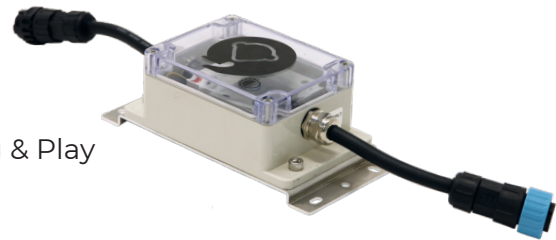

## Blue Plug & Play Hämäräkytkin

Hämäräkytkin sisältyy EL-Björnin anturiohjattavaan Blue Plug & Play sarjaan. Sytyttää ja sammuttaa valot iltahämärässä ja aamunkoitteessa. Kytke ja käytä -järjestelmä valaisimien helppoa hallintaa varten. Sopii kaikkiin Blue Plug & Play merkittyihin tuotteisiin. Pikaliittimet "kytke ja käytä" -järjestelmällä sarjaan kytkettyjen valaisimien ohjaamiseen.

# Tuote-edut

Sytyttää ja sammuttaa valot  
iltahämärässä ja aamunkoitteessa

Älyohjaus

Säädettävä valoherkkyys 5–400 luxia

Päivänvaloanturissa on patentoitu ratkaisu  
auringonvalon ja LED-valon erottamiseen

Helppo asentaa

Kestää sarjaan kytkettyjen valaisimien  
2 900 W / 250 A kuorman

Kiinnityslevy seinä- ja  
mastoasennukseen

Sytyttää valon automaattisesti  
illan hämärtyessä.

Jatkaa valaisemista koko yön.

## Tekniset tiedot

**Nimitys:** Blue Plug & Play Hämäräkytkin

Tuotenumero: EB15001

Jännite: 220–240 VAC

Maksimikuormitus: 2 900 W / 250 A

Suojausluokka: IP65

Käyttölämpötila: -20 – +40 °C

Kaapeli: H07RN-F pikaliittimillä (M19 ja M25)