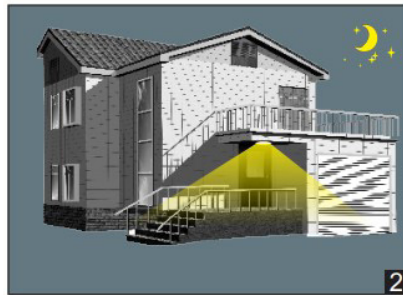

Helppo asentaa

Kestää sarjaan kytkettyjen valaisimien  
2 900 W / 250 A kuorman

Kiinnityslevy seinä- ja  
mastoasennukseen

Sytyttää valon automaattisesti  
illan hämärtyessä.

Jatkaa valaisemista koko yön.