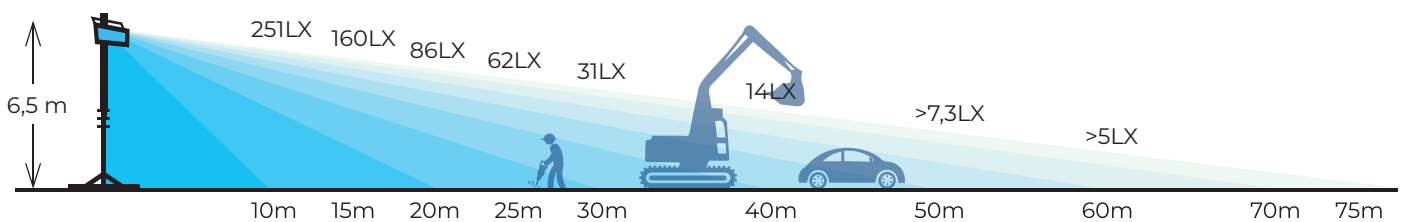

Erittäin voimakkaat valonheittimet
4 x 19 200 tai 4 x 38 200 lm

Häikäsemätön valo
linsstekniiikan ansiosta

Valokaavio

4 kpl EBL F 230/240 NB PLUS

Power to build the future

EL-BJÖRN

Tekniset tiedot

Nimitys:	NB Plus Linktower -jälkiasennussarja 230/120	NB Plus Linktower -jälkiasennussarja 230/240
Tuotenumero:	EB14349	EB14350
Valovirta:	4 x 19 200 lm	4 x 38 200 lm
Järjestelmäteho:	4 x 120 W	4 x 240 W
Lumen/W:	161 lm/W	162 lm/W
Jännite ja verkkolaite:	200–240 VAC, 50/60 Hz (Meanwell ELG)	200–240 VAC, 50/60 Hz (Meanwell ELG)
Tehokerroin:	> 0,9	> 0,9
Käyttöikä (L80, B50):	100 000 h	100 000 h
Virtalähdehäviö (1000 h):	0,10 %	0,10 %
Väriämpötila:	6000 K	6000 K
Värintoistoindeksi:	> 80	> 80
Väritoleranssi:	< 5	< 5
Sirontakulma:	60°	60°
IK-luokka/kotelointiluokka:	IK08 /IP65	IK08 /IP65
Valonlähde:	Philips Luxeon 5050 LED	Philips Luxeon 5050 LED
Ympäristön lämpötila:	-40 – +45 °C	-40 – +45 °C
Liitäntä:	H07RN-F pääkaapelin pikaliittimillä	H07RN-F pääkaapelin pikaliittimillä
Materiaali:	Alumiini/polykarbonaattilinssi	Alumiini/polykarbonaattilinssi
Tuulipinta-ala:	4 x 0,032 m ²	4 x 0,069 m ²
Paino:	4 x 4 kg	4 x 6,4 kg
Mitat (P x L x K mm):	326 x 153 x 128	381 x 122 x 259
Hyväksyntä:	CE	CE