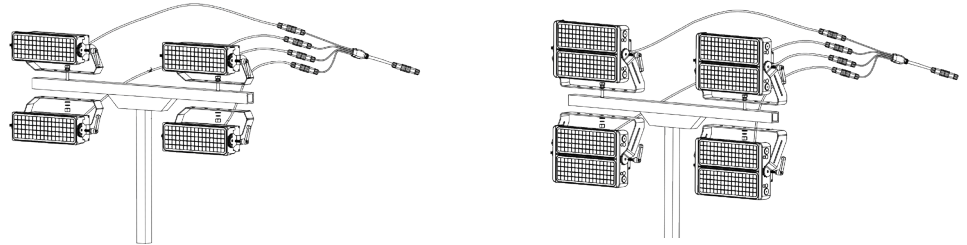

NB Plus Linktower -jälkiasennussarja

Päivitä Linktower markkinoiden tehokkaimmalla valonheittimellä. Nordic Brick on mastoihin ja nostureihin tarkoitettu toiminnallinen ratkaisu, jossa on kestävä valaisin ja helposti vaihdettavat linssit.

Erittäin voimakkaat valonheittimet
4 x 19 200 tai 4 x 38 200 lm

Häikäsemätön valo
linsstekniiikan ansiosta

Valokaavio

4 kpl EBL F 230/240 NB PLUS

Power to build the future

EL-BJÖRN

Tekniset tiedot

Nimitys:	NB Plus Linktower -jälkiasennussarja 230/120	NB Plus Linktower -jälkiasennussarja 230/240
Tuotenumero:	EB14349	EB14350
Valovirta:	4 x 19 200 lm	4 x 38 200 lm
Järjestelmäteho:	4 x 120 W	4 x 240 W
Lumen/W:	161 lm/W	162 lm/W
Jännite ja verkkolaite:	200–240 VAC, 50/60 Hz (Meanwell ELG)	200–240 VAC, 50/60 Hz (Meanwell ELG)
Tehokerroin:	> 0,9	> 0,9
Käyttöikä (L80, B50):	100 000 h	100 000 h
Virtalähdehäviö (1000 h):	0,10 %	0,10 %
Väriämpötila:	6000 K	6000 K
Värintoistoindeksi:	> 80	> 80
Väritoleranssi:	< 5	< 5
Sirontakulma:	60°	60°
IK-luokka/kotelointiluokka:	IK08 /IP65	IK08 /IP65
Valonlähde:	Philips Luxeon 5050 LED	Philips Luxeon 5050 LED
Ympäristön lämpötila:	-40 – +45 °C	-40 – +45 °C
Liitäntä:	H07RN-F pääkaapelin pikaliittimillä	H07RN-F pääkaapelin pikaliittimillä
Materiaali:	Alumiini/polykarbonaattilinssi	Alumiini/polykarbonaattilinssi
Tuulipinta-ala:	4 x 0,032 m ²	4 x 0,069 m ²
Paino:	4 x 4 kg	4 x 6,4 kg
Mitat (P x L x K mm):	326 x 153 x 128	381 x 122 x 259
Hyväksyntä:	CE	CE