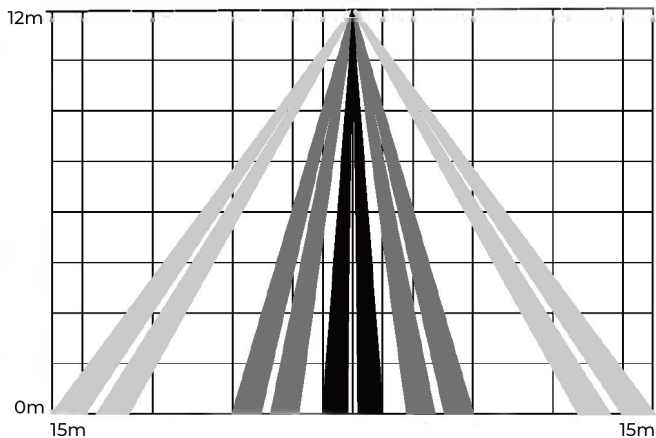

Tunnistussäde

EL-BJÖRN OY Fallåker 3, FI-02740 ESPOO

Puhelin (+358) 0407-206533

E-mail: info@elbjorn.fi

Power to build the future

EL-BJÖRN