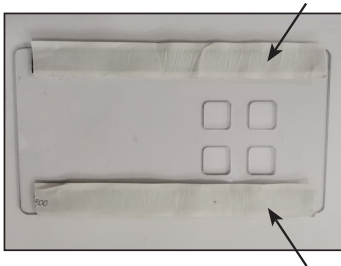

Asennusohjeet näytönsuojalle tuotenro 269431

Näytönsuoja itseliimautuvalla tarranauhalla ylä- ja alaosassa takana.

1. Irrota suojaliuskat tarranauhojen takaa.

2. Aseta suoja laitteen näytön päälle ja paina kiinni.

3. Tarranauhojen avulla suoja on helppo irrottaa ja laittaa takaisin esimerkiksi puhdistuksen aikana.