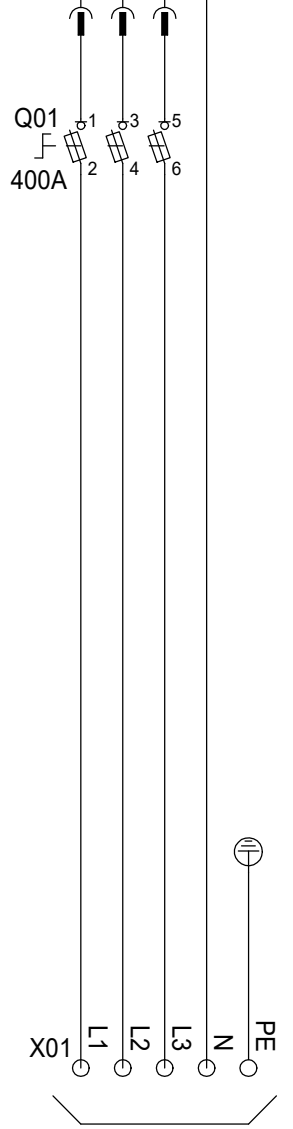

A

B

C

D

E

F

G

H

J

K

← 500 →

← 275 →

↑ 850 ↓

ARTIKELNR./
ARTICLE NO.
EB15529

MÄRKSTRÖM/
CURRENT RATING
250 A

SPÄNNING/
VOLTAGE
400 V

MEASURING EQUIPMENT	
CURR.- TRAFO- SPACE	ENERGY- METER- SPACE

FAST ANSLUTNING/ FIXED CONNECTIONS	
<125A	>125A
	1

CEE-OUTLETS 3-POLE			
16A	32A	63A	125A

SCHUKO OUTLETS			
16A			
1			

CEE-OUTLETS 4-POLE			
16A	32A	63A	125A

NEXT SHEET 2	SHEET 1
RITNINGS NR./DRAWING EB15529	

AL/CU 95-240mm²

AL/CU 95-240mm²

SCHUKO

CEE 416-6

ARTIKELNR./ ARTICLE NO. EB15529	
MÄRKSTRÖM/ CURRENT RATING 250	A
SPÄNNING/ VOLTAGE 400	V
MEASURING EQUIPMENT	
CURR.- TRAFO- SPACE	ENERGY- METER- SPACE
FAST ANSLUTNING/ FIXED CONNECTIONS	
<125A	>125A 1
CEE-OUTLETS 3-POLE	
16A	32A 63A 125A
SCHUKO OUTLETS	
16A 1	
CEE-OUTLETS 4-POLE	
16A	32A 63A 125A
CEE-OUTLETS 5-POLE/400V	
16A	32A 63A 125A 1
JFB/RCD/RCBO 0,01A	0,03A 0,1A
1	
JFB/RCD/RCBO 0,3A	0,5A Variable
VIKT/WEIGHT 30 kg	