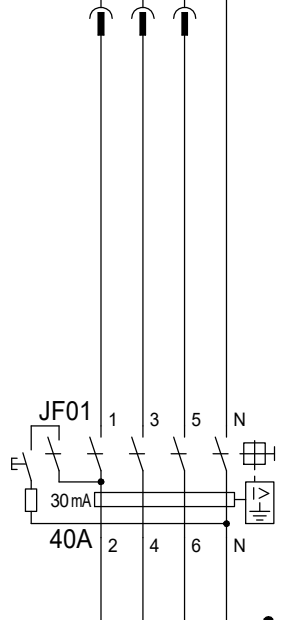

J

K

← 500 →

← 275 →

↑ 850 ↓

ARTIKELNR./
ARTICLE NO.
EB15529

MÄRKSTRÖM/
CURRENT RATING
250 A

SPÄNNING/
VOLTAGE
400 V

MEASURING EQUIPMENT	
CURR.- TRAFO- SPACE	ENERGY- METER- SPACE

FAST ANSLUTNING/ FIXED CONNECTIONS	
<125A	>125A
	1

CEE-OUTLETS 3-POLE			
16A	32A	63A	125A

SCHUKO OUTLETS			
16A			
1			

CEE-OUTLETS 4-POLE			
16A	32A	63A	125A

CEE-OUTLETS 5-POLE/400V			
16A	32A	63A	125A
1			

JFB/RCD/RCBO		
0,01A	0,03A	0,1A
1		

JFB/RCD/RCBO		
0,3A	0,5A	Variable
1		

VIKT/WEIGHT
30 kg

This drawing is property of El-Björn. May not be copied, shown or distributed without our written permission.

NEXT SHEET 2	SHEET 1
RITNINGS NR./DRAWING EB15529	

AL/CU 95-240mm²

AL/CU 95-240mm²

SCHUKO

CEE 416-6

ARTIKELNR./ ARTICLE NO. EB15529	
MÄRKSTRÖM/ CURRENT RATING 250	A
SPÄNNING/ VOLTAGE 400	V
MEASURING EQUIPMENT	
CURR.- TRAFO- SPACE	ENERGY- METER- SPACE
FAST ANSLUTNING/ FIXED CONNECTIONS	
<125A	>125A 1
CEE-OUTLETS 3-POLE	
16A	32A 63A 125A
SCHUKO OUTLETS	
16A 1	
CEE-OUTLETS 4-POLE	
16A	32A 63A 125A
CEE-OUTLETS 5-POLE/400V	
16A	32A 63A 125A 1
JFB/RCD/RCBO 0,01A	0,03A 0,1A
1	
JFB/RCD/RCBO 0,3A	0,5A Variable
VIKT/WEIGHT 30 kg	