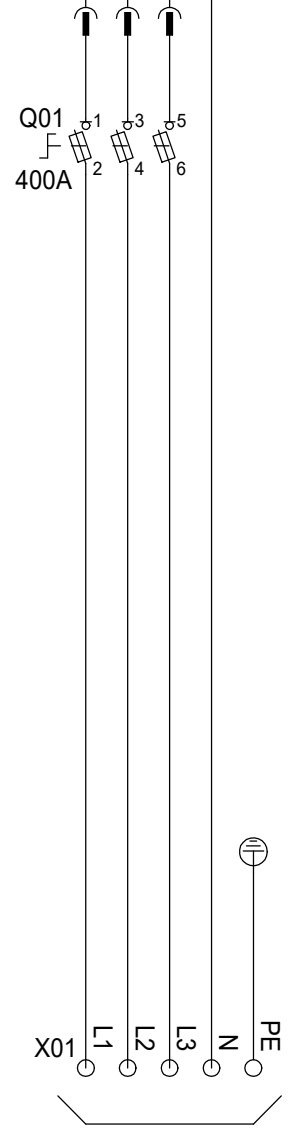

J

K

← 500 →

← 275 →

↑ 850 ↓

ARTIKELNR./
ARTICLE NO.
EB15529

MÄRKSTRÖM/
CURRENT RATING
250 A

SPÄNNING/
VOLTAGE
400 V

MEASURING EQUIPMENT	
CURR.- TRAFO- SPACE	ENERGY- METER- SPACE

FAST ANSLUTNING/ FIXED CONNECTIONS	
<125A	>125A
	1

CEE-OUTLETS 3-POLE			
16A	32A	63A	125A

SCHUKO OUTLETS			
16A			
1			

CEE-OUTLETS 4-POLE			
16A	32A	63A	125A

CEE-OUTLETS 5-POLE/400V			
16A	32A	63A	125A
1			

JFB/RCD/RCBO		
0,01A	0,03A	0,1A
1		

JFB/RCD/RCBO		
0,3A	0,5A	Variable
1		

VIKT/WEIGHT
30 kg

This drawing is property of El-Björn. May not be copied, shown or distributed without our written permission.

NEXT SHEET 2	SHEET 1
RITNINGS NR./DRAWING EB15529	

AL/CU 95-240mm²

AL/CU 95-240mm²

SCHUKO

CEE 416-6

ARTIKELNR./ ARTICLE NO. EB15529	
MÄRKSTRÖM/ CURRENT RATING 250	A
SPÄNNING/ VOLTAGE 400	V
MEASURING EQUIPMENT	
CURR.- TRAFO- SPACE	ENERGY- METER- SPACE
FAST ANSLUTNING/ FIXED CONNECTIONS	
<125A	>125A 1
CEE-OUTLETS 3-POLE	
16A	32A 63A 125A
SCHUKO OUTLETS	
16A 1	
CEE-OUTLETS 4-POLE	
16A	32A 63A 125A
CEE-OUTLETS 5-POLE/400V	
16A	32A 63A 125A 1
JFB/RCD/RCBO 0,01A	0,03A 0,1A
1	
JFB/RCD/RCBO 0,3A	0,5A Variable
VIKT/WEIGHT 30 kg	