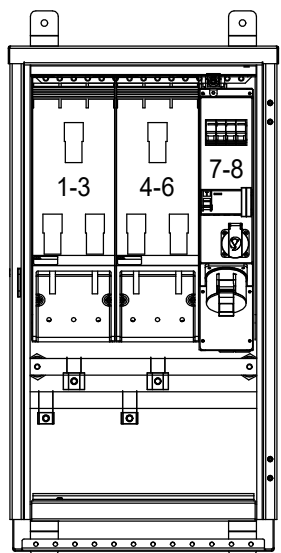

J

K

← 500 →

← 275 →

↑ 850 ↓

ARTIKELNR./
ARTICLE NO.
EB15529

MÄRKSTRÖM/
CURRENT RATING
250 A

SPÄNNING/
VOLTAGE
400 V

MEASURING EQUIPMENT	
CURR.- TRAFO- SPACE	ENERGY- METER- SPACE

FAST ANSLUTNING/ FIXED CONNECTIONS	
<125A	>125A
	1

CEE-OUTLETS 3-POLE			
16A	32A	63A	125A

SCHUKO OUTLETS			
16A			
1			

CEE-OUTLETS 4-POLE			
16A	32A	63A	125A