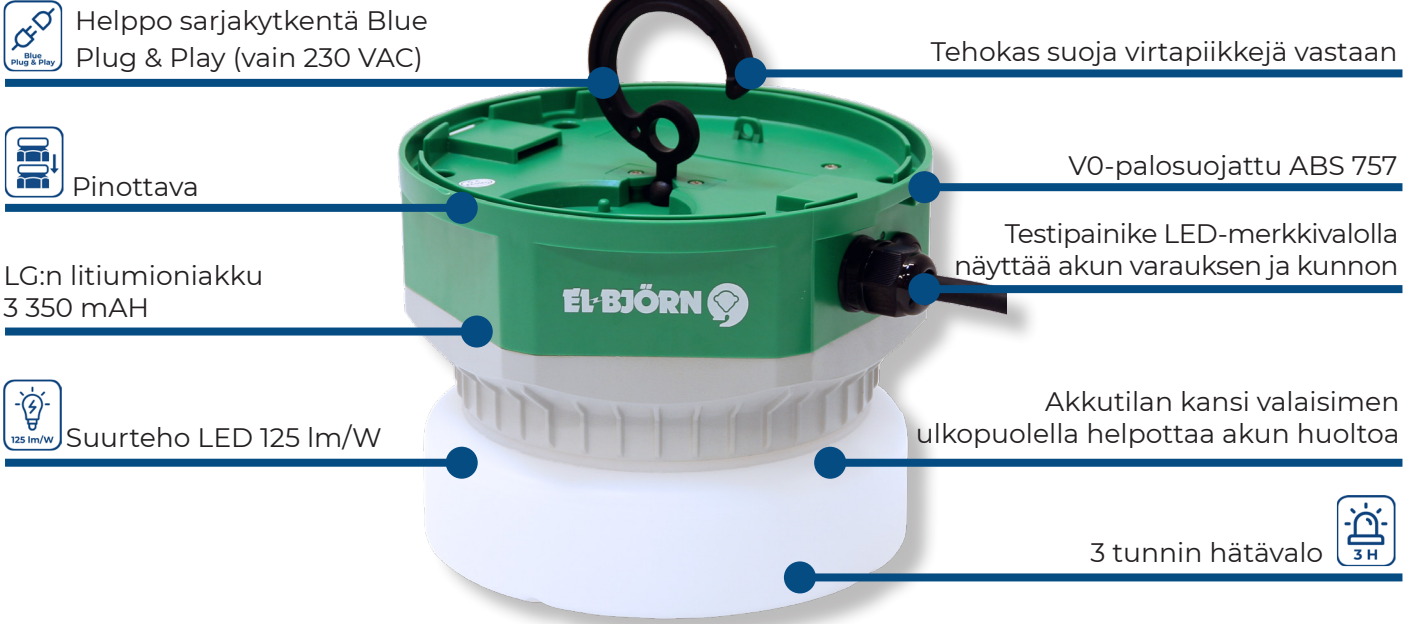

NödBoj LW 48V/230V 2500lm 20W

NödBoj Light Weight on pinottava valaisin, joka on varustettu suurteholedeillä. Valaisin on varustettu erittäin kestäväällä akulla, joka antaa hätävalaistuksen kolmeksi tunniksi. 230 V:n valaisin voidaan kytkeä sarjaan Blue Plug & Play -järjestelmällä.

EL-BJÖRN OY Fallåker 3, FI-02740 ESPOO Puhelin (+358) 0407-206533 E-mail: info@elbjorn.fi

Tuote-edut

NödBoj LW täyttää standardin AFS 2009:2 mukaiset Ruotsin työympäristöviraston asetukset sekä standardin 1838:2013 mukaiset yhden (1) tunnin paloaikavaatimukset.

NödBoj LW 48V/20W

Enintään 15 kpl jokaisessa pistorasiassa

NödBoj LW 230V/20W

Enintään 15 kpl jokaisessa pistorasiassa

Tekniset tiedot

Nimitys:	NödBoj LW 48V/20W	NödBoj LW 230V/20W
Tuotenro:	EB14018	EB13591
Valovirta:	2 500 lm	2 500 lm
Teho:	20 W	20 W
Lumen/W:	125 lm/W	125 lm/W
Jännite:	Ui 48 VAC ±10 % 50/60 Hz	Ui 110–230 VAC ±10 % 50/60 Hz
Tehokerroin:	> 0,95	> 0,95
Käyttöikä L70:	> 80 000 h	> 80 000 h
Väriämpötila:	5 000 K	5 000 K
Suojausluokka:	IP65	IP65
IK-luokka:	IK10	IK10
Valonlähde:	Epistar SMD 2835	Epistar SMD 2835
Ympäristön lämpötila:	-20 – +35 °C	-20 – +35 °C
Paino:	1,2 kg	1,5 kg
Mitat P x L x K:	182 x 182 x 143 mm	182 x 182 x 143 mm
Hyväksyntä:	CE	CE
Sirontakulma:	360°	360°
Himmennettävä:	Ei	Ei
Liitäntä:	0,5 m H07NRF 2x1,5	8 m H07NRF 3x1,5 pikaliitin ja sukopistotulppa
Akku:	LG-litiumioniakku 3350 mAh	LG-litiumioniakku 3350 mAh