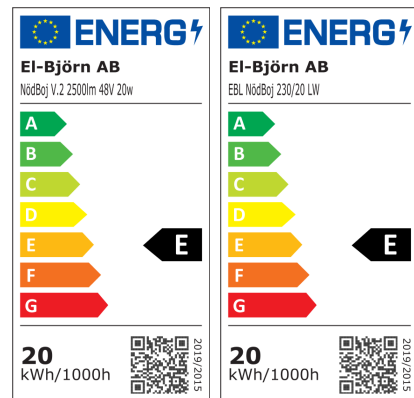

EL-BJÖRN OY Fallåker 3, FI-02740 ESPOO Puhelin (+358) 0407-206533 E-mail: info@elbjorn.fi

Tuote-edut

NödBoj LW täyttää standardin AFS 2009:2 mukaiset Ruotsin työympäristöviraston asetukset sekä standardin 1838:2013 mukaiset yhden (1) tunnin paloaikavaatimukset.

NödBoj LW 48V/20W

Enintään 15 kpl jokaisessa pistorasiassa

NödBoj LW 230V/20W

Enintään 15 kpl jokaisessa pistorasiassa

Tekniset tiedot

Nimitys:	NödBoj LW 48V/20W	NödBoj LW 230V/20W
Tuotenro:	EB14018	EB13591
Valovirta:	2 500 lm	2 500 lm
Teho:	20 W	20 W
Lumen/W:	125 lm/W	125 lm/W
Jännite:	Ui 48 VAC ±10 % 50/60 Hz	Ui 110–230 VAC ±10 % 50/60 Hz
Tehokerroin:	> 0,95	> 0,95
Käyttöikä L70:	> 80 000 h	> 80 000 h
Väriämpötila:	5 000 K	5 000 K
Suojausluokka:	IP65	IP65
IK-luokka:	IK10	IK10
Valonlähde:	Epistar SMD 2835	Epistar SMD 2835
Ympäristön lämpötila:	-20 – +35 °C	-20 – +35 °C
Paino:	1,2 kg	1,5 kg
Mitat P x L x K:	182 x 182 x 143 mm	182 x 182 x 143 mm
Hyväksyntä:	CE	CE
Sirontakulma:	360°	360°
Himmennettävä:	Ei	Ei
Liitäntä:	0,5 m H07NRF 2x1,5	8 m H07NRF 3x1,5 pikaliitin ja sukopistotulppa
Akku:	LG-litiumioniakku 3350 mAh	LG-litiumioniakku 3350 mAh