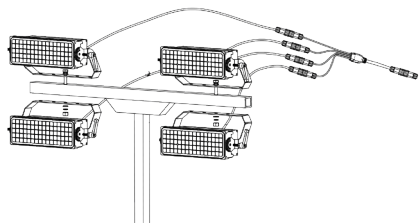

NB Plus Linktower retrofit kit

Päivitä Linktower markkinoiden tehokkaimmalla valonheittimellä. Nordic Brick on mastoihin ja nostureihin tarkoitettu toiminnallinen ratkaisu, jossa on kestävä valaisin ja helposti vaihdettavat linssit.

Sarjan sisältö:

- 4 valonheitintä
- 1 y-liitin
- Kaikki vaihdossa tarvittavat liittimet

EL-BJÖRN OY Fallåker 3, FI-02740 ESPOO Puhelin (+358) 0407-206533 E-mail: info@elbjorn.fi

Tekniset tiedot

Nimitys:	NB Plus Linktower -jälkiasennussarja 230/135
Tuotenumero:	EB14349
Valovirta:	4 x 21 100 lm
Järjestelmäteho:	4 x 135 W
Lumen/W:	156 lm/W
Jännite ja verkkolaite:	230VAC +/-10% 50/60Hz
Käyttöikä (L80, B50):	100 000 h
Virtalähdehäviö (1000 h):	0,10 %
Väriämpötila:	6000 K
Värintoistoindeksi:	>80
Väritoleranssi:	<5
Sirontakulma:	Ultraepäsymmetrinen
IK-luokka/kotelointiluokka:	IK08 /IP66
Ympäristön lämpötila:	-40 till +45 °C
Liitäntä:	Sisääntuleva: H07RN-F (5 m) pikaliittimellä, M16-paneeliliitin himmennys Lähtevä: M19-paneeliliitin
Materiaali:	Aluminium/PC
Tuulipinta-ala:	4 x 0,041 m ² / 0,052 m ²
Paino:	4 x 4 kg
Mitat (P x L x K mm):	188 x 314 x 182
Hyväksyntä:	CE
Himmennettävä:	Kyllä