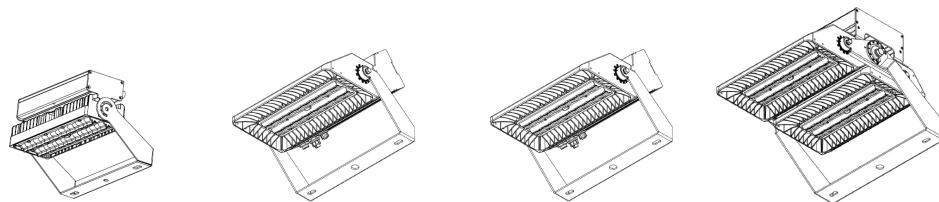

Tekniska data

Benämning:	Nordic Brick DS 130	Nordic Brick DS 300	Nordic Brick DS 300 20°	Nordic Brick DS 600
Art.nr:	EB16097	EB16098	EB16099	EB16100
Ljusflöde:	21 100 lm	43 400 lm	43 400 lm	86 800 lm
Systemeffekt:	135 W	310 W	310 W	620 W
Lumen/W:	156 lm/W	145 lm/W	145 lm/W	140 lm/W
Spänning och drivdon:	230VAC +/-10% 50/60Hz			
Dimbar:	Ja	Ja	Ja	Ja
Livslängd (L80, B50):	100 000 h	100 000 h	100 000 h	100 000 h
Driftdonsbortfall (1000 h):	0,10 %	0,10 %	0,10 %	0,10 %
Färgtemperatur:	6000 K	6000 K	6000 K	6000 K
Färgåtergivningindex:	>80	>80	>80	>80
Färgtolerans:	<5	<5	<5	<5
Spridningsvinkel:	Ultra asymmetrisk	Ultra asymmetrisk	20°	Ultra asymmetrisk
IK-klass/kapslingsklass:	IK08 /IP66	IK08 /IP66	IK08 /IP66	IK08 /IP66
Omgivningstemperatur:	-40 till +45 °C	-40 till +45 °C	-40 till +45 °C	-40 till +45 °C
Anslutning:	Inkommande: H07RN-F (5 m) med snabbkoppling, M16 Panel connector dimming Utgående: M19 Panel connector			
Material:	Aluminium/PC			
Vikt:	4 kg	9,5 kg	9,5 kg	17,5 kg
Mått (L x B x H mm):	188 x 314 x 182	309 x 388 x 177	309 x 388 x 177	478 x 425 x 197
Godkännande:	CE	CE	CE	CE

221118