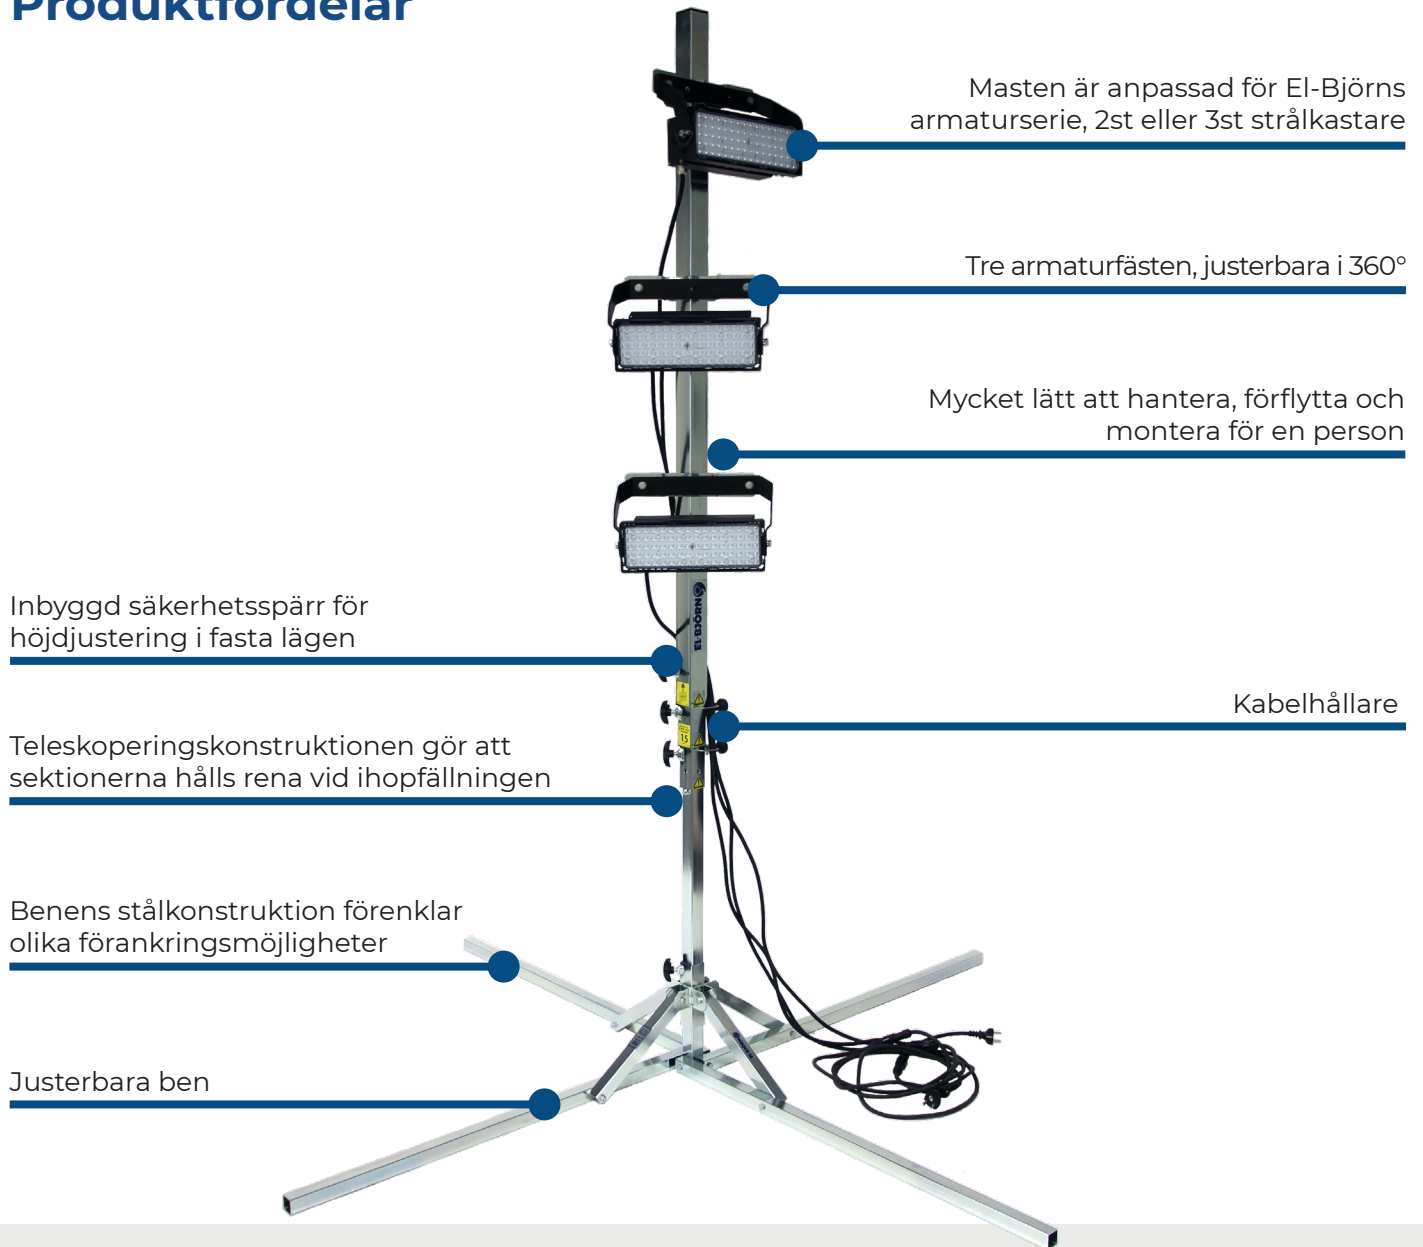

## Belysningsmast M5

El-Björns belysningsmast M5 är en moduluppbyggd universalmast som är anpassad för El-Björns armaturserie. Tack vare moduluppbyggnaden är mastdelarna inte längre än 1 500 mm. Masten är lätt och smidig att använda samtidigt som den är mycket säker. Masten är konstruerad på ett sätt att den enkelt hanteras nedifrån och skjuts upp. Dess konstruktion, med bredast modul högst upp och smalast längst ner, underlättar ihopfällning i nordiskt klimat och i smutsig, tuff byggmiljö.

# Produktfördelar

Masten är anpassad för El-Björns armaturserie, 2st eller 3st strålkastare

Tre armaturfästen, justerbara i 360°

Mycket lätt att hantera, förflytta och montera för en person

Inbyggd säkerhetspär för höjdjustering i fasta lägen

Kabelhållare

Teleskoperingskonstruktionen gör att sektionerna hålls rena vid ihopfällningen

Benens stålkonstruktion förenklar olika förankringsmöjligheter

Justerbara ben

## Tekniska data

Art.nr:	EB13368
Justerbar i höjd:	2 300-5 000 mm
Mått ihopfälld:	320 x 320 x 2 300 mm
Mått upprest läge:	Ø 2 000 x 5 000 mm
Vikt:	21 kg
Rekommenderad max. totalvikt för armaturer:	12 kg
Rekommenderad max. total area för armaturer:	0,13 m <sup>2</sup>
Max. vindhastighet:	15 m/s
Material:	Stål
Ytbehandling:	Elzink