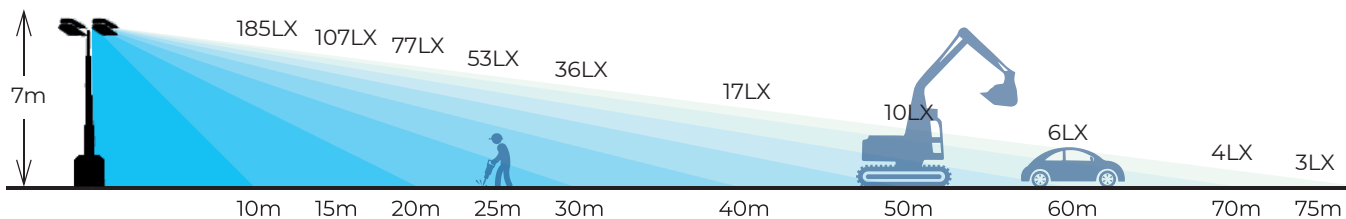

Ljusdiagram

Tillbehör

Strålkastare

Nordic Brick DS 130 EB16097

Nordic Brick DS 300 EB16098

Nordic Brick DS 300 20° EB16099

Nordic Brick DS 600 EB16100

Kopplingar

Snabbkoppling EB13831

T-koppling EB13830

Förlängningskabel

5 meter EB13862

10 meter EB13859

20 meter EB13861

Ljusstyrning

Plejd EB15631

Astrour EB14830

Skymningsrelä EB14880

Ytbehandling

Dura-X plusbehandling: Förbättrad beläggning för tuffa väderförhållanden