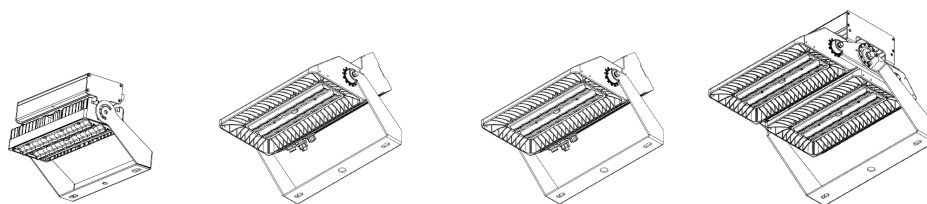

Tekniske data

Benevnelse:	Nordic Brick DS 130	Nordic Brick DS 300	Nordic Brick DS 300 20°	Nordic Brick DS 600
Art.nr.:	EB16097	EB16098	EB16099	EB16100
Lysstrøm:	21 100 lm	43 400 lm	43 400 lm	86 800 lm
Systemeffekt:	135 W	310 W	310 W	620 W
Lumen/W:	156 lm/W	145 lm/W	145 lm/W	140 lm/W
Spenning og driver:	230 VAC +/-10 % 50/60 Hz			
Dimbar:	Ja	Ja	Ja	Ja
Levetid (L80, B50):	100 000 t	100 000 t	100 000 t	100 000 t
Driverbortfall (1 000 t):	0,10 %	0,10 %	0,10 %	0,10 %
Fargetemperatur:	6 000 K	6 000 K	6 000 K	6 000 K
Fargegjengivelsesindeks:	> 80	> 80	> 80	> 80
Fargetoleranse:	< 5	< 5	< 5	< 5
Spredningsvinkel:	Ultra-asymmetrisk	Ultra-asymmetrisk	20°	Ultra-asymmetrisk
IK-klasse/kapslingsklasse:	IK08/IP66	IK08/IP66	IK08/IP66	IK08/IP66
Omgivelsestemperatur:	-40 til +45 °C	-40 til +45 °C	-40 til +45 °C	-40 til +45 °C
Tilkobling:	Innkommende: H07RN-F (5 m) med hurtigkobling, M16 Panel connector dimming Utgående: M19 Panel connector			
Materiale:	Aluminium/PC			
Vekt:	4 kg	9,5 kg	9,5 kg	17,5 kg
Mål (L x B x H mm):	188 x 314 x 182	309 x 388 x 177	309 x 388 x 177	478 x 425 x 197
Godkjenning:	CE	CE	CE	CE

221118