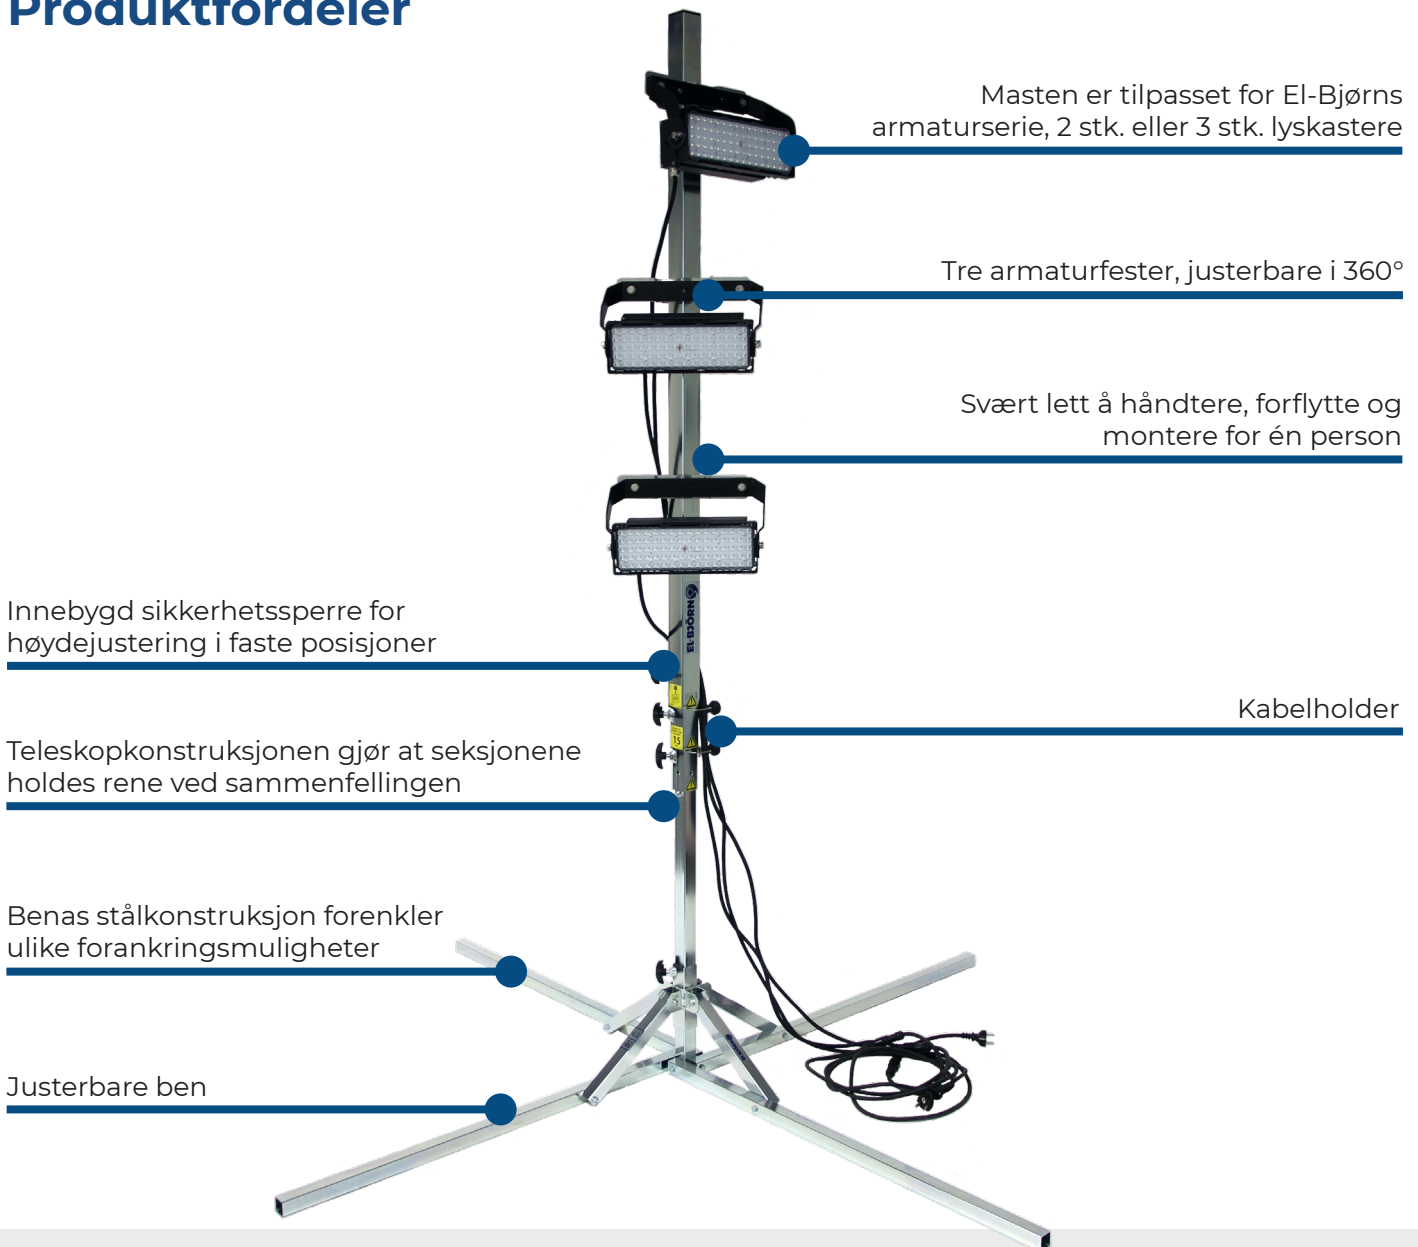

Belysningsmast M5

El-Bjørns belysningsmast M5 er en moduloppbygd universal mast som er tilpasset for El-Bjørns armaturserie. Takket være moduloppbygningen er mastens deler ikke lengre enn 1 500 mm. Masten er lett og praktisk å bruke samtidig som den er svært sikker. Masten er konstruert på en måte som gjør at den enkelt kan håndteres nedenfra og skyves opp. Dens konstruksjon, med bredest modul øverst og smalest nederst, gjør sammenfellingen enklere i nordisk klima og i smussete, tøffe byggemiljøer.

EL-BJØRN AS

Smalvollveien 58, NO-0667 Oslo

Tel: (+47) 67175870

E-mail: firmapost@elbjorn.no

Power to build the future

EL-BJÖRN

Produktfordeler

Innebygd sikkerhetssperre for høydejustering i faste posisjoner

Teleskopkonstruksjonen gjør at seksjonene holdes rene ved sammenfellingen

Benas stålkonstruksjon forenkler ulike forankringsmuligheter

Justerbare ben

Masten er tilpasset for El-Bjørns armaturserie, 2 stk. eller 3 stk. lyskastere

Tre armaturfester, justerbare i 360°

Svært lett å håndtere, forflytte og montere for én person

Kabelholder

Tekniske data

Art.nr.:	EB13368
Justerbar i høyden:	2 300–5 000 mm
Mål sammenfelt:	320 x 320 x 2 300 mm
Mål oppreist stilling:	Ø 2 000 x 5 000 mm
Vekt:	21 kg
Anbefalt maks. totalvekt for armaturer:	12 kg
Anbefalt maks. totalt areal for armaturer:	0,13 m ²
Maks. vindhastighet:	15 m/s
Materiale:	Stål
Overflatebehandling:	Elzink