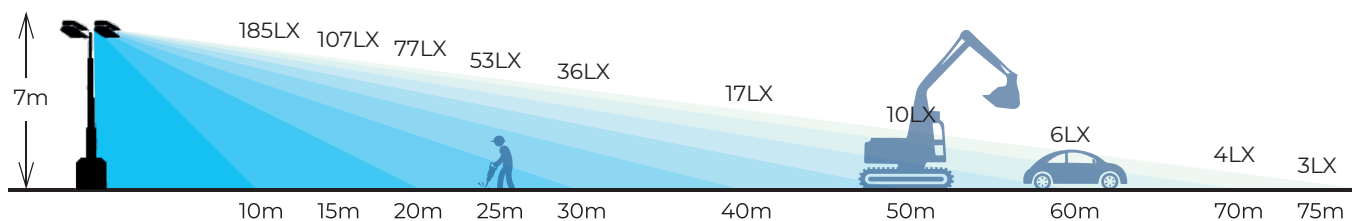

Lysdiagram

Tilbehør

Lyskaster

Nordic Brick DS 130	EB16097
Nordic Brick DS 300	EB16098
Nordic Brick DS 300 20°	EB16099
Nordic Brick DS 600	EB16100

Koblinger

Hurtigkobling	EB13831
T-kobling	EB13830

Forlængeskabel

5 meter	EB13862
10 meter	EB13859
20 meter	EB13861

Lysstyring

Plejd	EB15631
Astrour	EB14830
Skumringsrelé	EB14880

Overfladebehandling

Dura-X plus-behandling: Forbedret belegg for tøffe værforhold