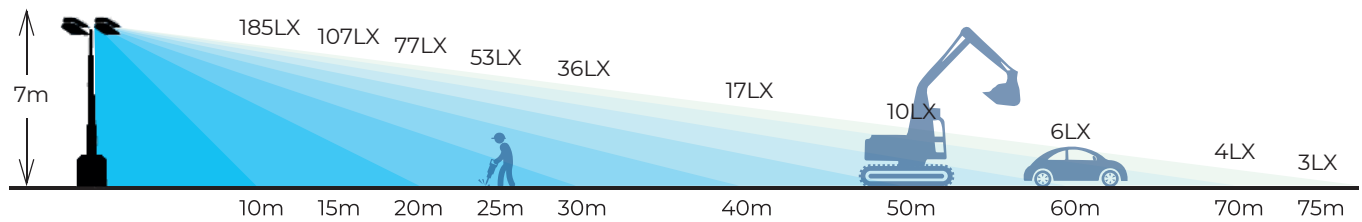

Valokaavio

Lisävarusteet

Valonheittimet

Nordic Brick DS 130	EB16097
Nordic Brick DS 300	EB16098
Nordic Brick DS 300 20°	EB16099
Nordic Brick DS 600	EB16100

Liittimet

Pikaliitin	EB13831
T-liitin	EB13830

Jatkokaapeli

5 metriä	EB13862
10 metriä	EB13859
20 metriä	EB13861

Valonohjaus

Plejd	EB15631
Astrokello	EB14830
Hämärärele	EB14880

Pintakäsittely

Dura-X-Plus-käsittely: Parannettu
pinnoite vaativiin sääoloihin