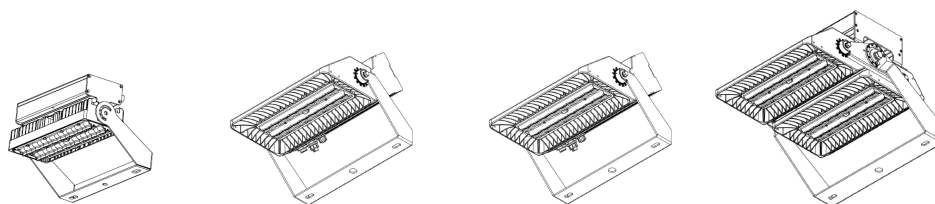

Tekniset tiedot

Nimitys:	Nordic Brick	Nordic Brick	Nordic Brick	Nordic Brick
	DS 130	DS 300	DS 300 20°	DS 600
Tuotenro:	EB16097	EB16098	EB16099	EB16100
Valovirta:	21 100 lm	43 400 lm	43 400 lm	86 800 lm
Järjestelmäteho:	135 W	310 W	310 W	620 W
Lumen/W:	156 lm/W	145 lm/W	145 lm/W	140 lm/W
Jännite ja verkkolaite:	230 VAC +/-10 % 50/60 Hz			
Himmennettävä:	Kyllä	Kyllä	Kyllä	Kyllä
Käyttöikä (L80, B50):	100 000 h	100 000 h	100 000 h	100 000 h
Virtalähdehäviö (1 000 h):	0,10 %	0,10 %	0,10 %	0,10 %
Väriämpötila:	6 000 K	6 000 K	6 000 K	6 000 K
Värintoistoindeksi:	> 80	> 80	> 80	> 80
Väritoleranssi:	< 5	< 5	< 5	< 5
Sirontakulma:	Ultraepäsymmetrinen	Ultraepäsymmetrinen	20°	Ultraepäsymmetrinen
IK-luokka/kotelointiluokka:	IK08/IP66	IK08/IP66	IK08/IP66	IK08/IP66
Ympäristön lämpötila:	-40 – +45 °C	-40 – +45 °C	-40 – +45 °C	-40 – +45 °C
Liitäntä:	Sisääntuleva: H07RN-F (5 m) pikaliittimellä, M16-paneeliliitin himmennys Lähtevä: M19-paneeliliitin			
Materiaali:	Alumiini/PC			
Paino:	4 kg	9,5 kg	9,5 kg	17,5 kg
Mitat (P x L x K mm):	188 x 314 x 182	309 x 388 x 177	309 x 388 x 177	478 x 425 x 197
Hyväksyntä:	CE	CE	CE	CE