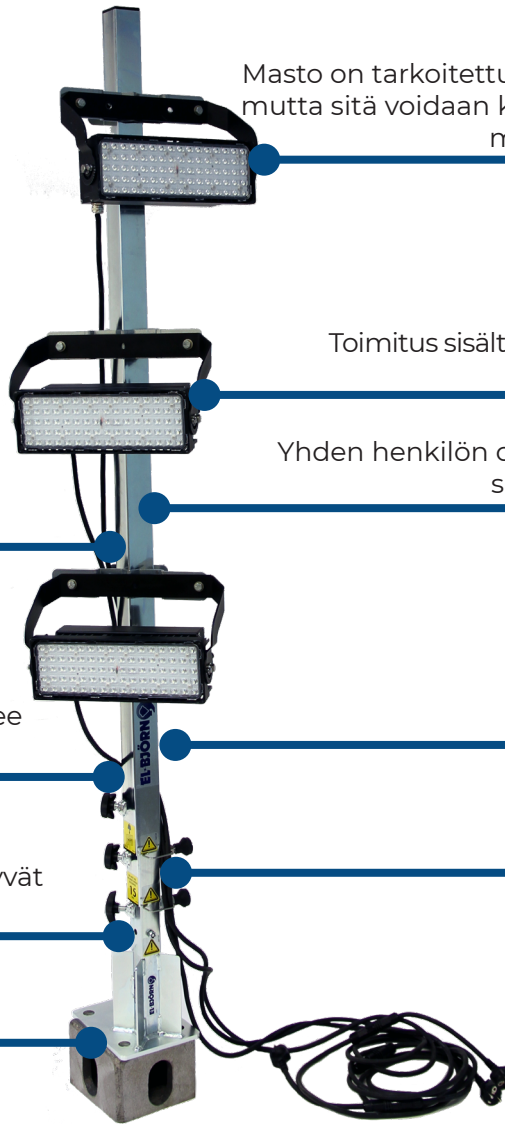

Konttimasto CM4

Rakennustyömaalla on usein ahdasta ja jalusta vie runsaasti tilaa.

CM4-konttimastolla, joka on helppo asentaa tavalliseen konttiin, hyödynnät tilan tehokkaasti. CM4 on El-Björnin valaisinsarjaan tarkoitettu moduulirakenteinen konttimasto. Moduulirakenteen ansiosta maston osien enimmäispituus on 1 500 mm. Masto on kevyt ja kätevä käyttää, ja samalla se on erittäin turvallinen. Masto on suunniteltu niin, että sitä on helppo käsitellä alhaalta päin ja työntää ylös.

Maston rakenne, jossa levein moduuli on ylimpänä ja kapein alimpana, helpottaa kokoontaittamista pohjoismaisessa ilmastossa ja likaisessa, vaativassa rakennusympäristössä.

EL-BJÖRN OY

Fallåker 3, FI-02740 ESPOO

Toimitus sisältää kolme valaisinkiinnikettä, säädettävissä 360°

Yhden henkilön on erittäin kevyt käsitellä ja siirtää mastoa ja asentaa se

Sopii kaikenlaisiin vakiokontteihin

Sisäänrakennettu turvasalpa, joka lukitsee korkeussäädön kiinteisiin asentoihin

Käännettävissä 360°

Teleskooppirakenteen ansiosta osat pysyvät puhtaina kokoontaitettaessa

Kaapelinpidin

Voidaan levyn neljän reiän ansiosta asentaa muilla tavoin

Tekniset data

Tuotenro:	EB13369
Portaaton korkeussäätö:	1 850-4 000 mm
Mitat kokoon taitettuna:	160 x 205 x 1 850 mm
Mitat ylösnostettuna:	160 x 205 x 4000 mm
Paino:	14,5 kg
Valaisimien suositeltu suurin kokonaispaino:	12 kg
Valaisimien suositeltu suurin kokonaispinta-ala:	0,13 m ²
Suurin tuulennopeus:	15 m/s
Materiaali:	Teräs
Pintakäsittely:	Sähkösinkitys