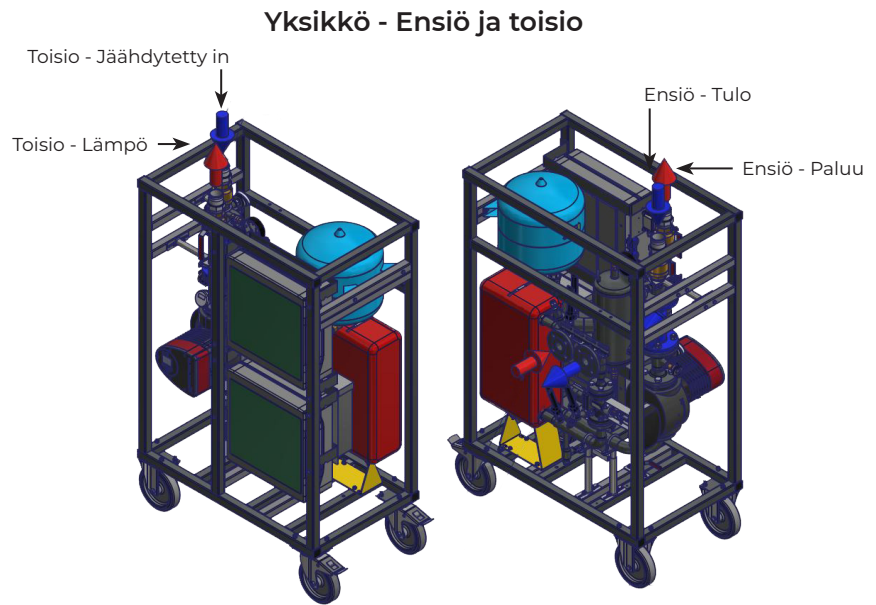

TFUC 200 EBC - Siirrettävä kaukolämpökeskus lattialämmitys 50-200 kW

Kaukolämpökeskus tilapäiseen käyttöön rakennustyömailla tai vaihdettaessa nykyisiä kaukolämpökeskuksia. Valmistettu vastaamaan kaikkia pohjoismaisia vaatimuksia. Vankka jauhemaalattu rakenne, joka on varustettu pyörillä helppoa siirtämistä varten. Ensiöpuoli liitetään laipoilla, ja toisiopuoli on varustettu pikaliittimillä. Vaihtoehtoisesti tuote voidaan liittää Internetiin, jotta se voi ohjata, valvoa, hälyttää ja luoda raportteja. Määritetty lattiaämmitykselle.

Tekniset tiedot

| | Ensiöpuoli | Toisiopuoli |
|-----------------------------|---|---------------------------|
| Tuotenumero: | EB16231 | Etyleeniglykoli/vesi 35 % |
| Lämmitysteho: | 200 kW | |
| Tulolämpötila: | 95 °C | 25 °C |
| Lähtölämpötila: | 28 °C | 45 °C |
| Virtaus: | 0,73 l/s | 2,65 l/s |
| Lämmönvaihtimen painehäviö: | 1,7 kPa | 23,3 kPa |
| Putkikoot: | DN32 | DN50 |
| Putkimateriaali: | Hiilliteräs | Hiilliteräs |
| Ohjausventtiili: | DN15/kvs 4 | |
| Suurin paine-ero: | 800 kPa | 92 kPa |
| Suurin työpaine: | 25 bar | 6 bar |
| Suurin työlämpötila: | 120 °C | 95 °C |
| Leveys x Pituus x Korkeus: | 600 x 1000 x 1620 mm | |
| Paino: | 120 kg | |
| Lämmönsiirrin: | SWEP B28 x 106 | |
| Ohjaus- ja säätölaitteisto: | CCU-module, Schneider 231, Schneider M800 | |
| Kiertopumppu: | Magna 3 40-180F | |
| Ilmanpoistin: | Airvec Extra DN50 Air&dirt | |
| Hyväksyntä: | Eurooppa, Paineastiadirektiivi (PED 97/23/EY) | |
| Liitännät: | Laippa DN32, PN25 | 2 x Camlock DN50 |