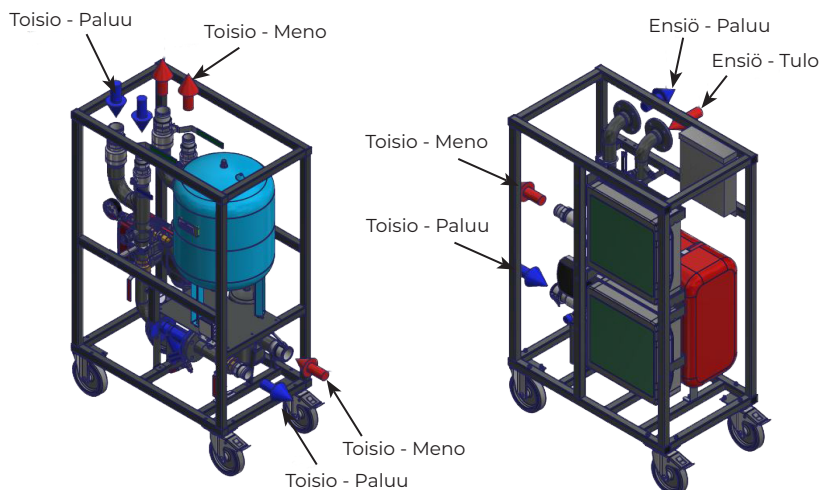

TFUC 400D EBC- Siirrettävä kaukolämpökeskus 200-400 kW

Kaukolämpökeskus tilapäiseen käyttöön rakennustyömailla tai vaihdettaessa nykyisiä kaukolämpökeskuksia. Valmistettu vastaamaan kaikkia pohjoismaisia vaatimuksia. Vankka jauhemaalattu rakenne, joka on varustettu pyörillä helppoa siirtämistä varten. Ensiöpuoli liitetään laipoilla, ja toisiopuoli on varustettu pikaliittimillä. Kaksiosainen runko, jossa ensiö- ja toisiopuoli. Vaihtoehtoisesti tuote voidaan liittää Internetiin, jotta se voi ohjata, valvoa, hälyttää ja luoda raportteja. Määritetty lattialämmitykselle.

Yksikkö - Ensiö ja toisio Lämmitys, Ensiö - ja Toisio piiri

Tekniset tiedot

	Ensiöpuoli	Toisiopuoli
Tuotenro Ensiö/toisio:	EB16232	
Lämmitysteho:	400 kW	
Tulolämpötila:	95 °C	50 °C
Lähtölämpötila:	53 °C	80 °C
Virtaus:	2,3 l/s	3,25 l/s
Lämmönvaihtimen painehäviö:	4,8 kPa	9,1 kPa
Putkikoot:	DN50	DN50
Putkimateriaali:	Hiilliteräs	Hiilliteräs
Ohjausventtiili:	DN15/kvs 4,0 - DN26/kvs 6,3	
Suurin paine-ero:	800 kPa	80 kPa
Suurin työpaine:	25 bar	6 bar
Suurin työlämpötila:	120 °C	95 °C
Leveys x Pituus x Korkeus:	600x1000x1620 mm (ensiö)	600x1000x1620 mm (toisio)
Paino:	Ensiö 148 kg	Toisio 148 kg
Lämmönsiirrin:	SWEP (IC120Tx120)	
Ohjaus- ja säätölaitteisto:	CCU-module, 2 x Schneider 231, Schneider TAC M800	
Kiertopumppu:	Grundfos (Magna 50-150F)	
Ilmanpoistin:	Airvec Extra DN50 Air&dirt	
Liitäntä:	Laippa DN50, PN25	Camlock DN 50, 63
Hyväksyntä:	Eurooppa, Paineastiadirektiivi (PED 97/23/EY)	