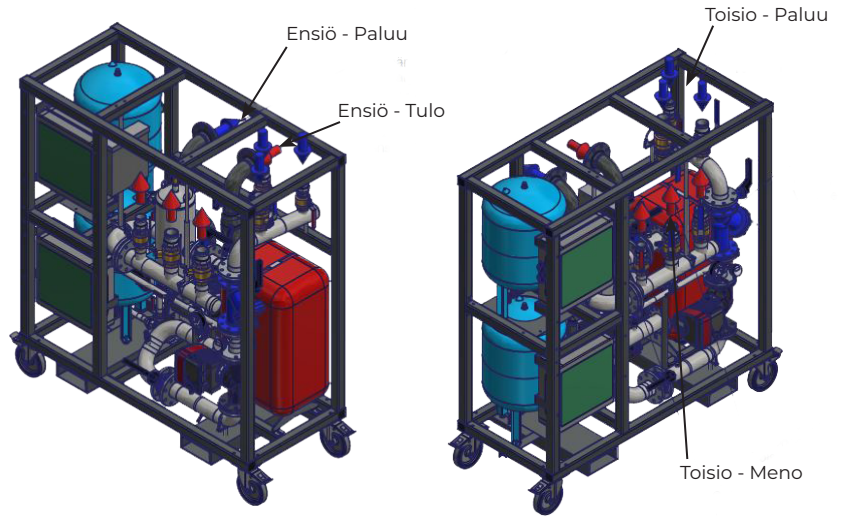

TFUC 800 EBC - Siirrettävä kaukolämpökeskus 250-800kW

Kaukolämpökeskus tilapäiseen käyttöön rakennustyömailla tai vaihdettaessa nykyisiä kaukolämpökeskuksia. Valmistettu vastaamaan kaikkia pohjoismaisia vaatimuksia. Vankka jauhemaalattu rakenne, joka on varustettu pyörillä helppoa siirtämistä varten. Ensiöpuoli liitetään laipoilla, ja toisiopuoli on varustettu pikaliittimillä. Vaihtoehtoisesti tuote voidaan liittää Internetiin, jotta se voi ohjata, valvoa, hälyttää ja luoda raportteja. Määritetty lattialämmitykselle.

Tekniset tiedot

| | Ensioapuoli | Toisipuoli |
|-----------------------------|--|---------------------------|
| Tuotenro Ensio/toisio: | EB16234 | |
| Lämmitysteho: | 800 kW | |
| Tulolämpötila: | 95 °C | 50 °C |
| Lähtölämpötila: | 53 °C | 80 °C |
| Virtaus: | 4,7 l/s | 6,5 l/s |
| Lämmönvaihtimen painehäviö: | 8,3 kPa | 15,3 kPa |
| Putkikoot: | DN80 | DN80 |
| Putkimateriaali: | Hiiliteräs | Hiiliteräs |
| Ohjausventtiili: | DN20/kvs 6,3 - DN32/kvs 16 | |
| Suurin paine-ero: | 800 kPa | 80 kPa |
| Suurin työpaine: | 25 bar | 6 bar |
| Suurin työlämpötila: | 120 °C | 95 °C |
| Leveys x Pituus x Korkeus: | 760 x 1760 x 2000 mm | |
| Paino: | 600 kg | |
| Lämmönsiirrin: | SWEP (IC427Hx140) | |
| Ohjaus- ja säätölaitteisto: | CCU-module, Schneider 231, 232, Schneider M800 | |
| Kiertopumppu: | Magna 3 65-150F | |
| Ilmanpoistin: | Airvec Extra DN80 Air&dirt | |
| Liitäntä: | Laippa DN80, PN25 | Camlock DN 2 x 65, 1 x 50 |
| Hyväksyntä: | Eurooppa, Paineastiadirektiivi (PED 97/23/EY) | |