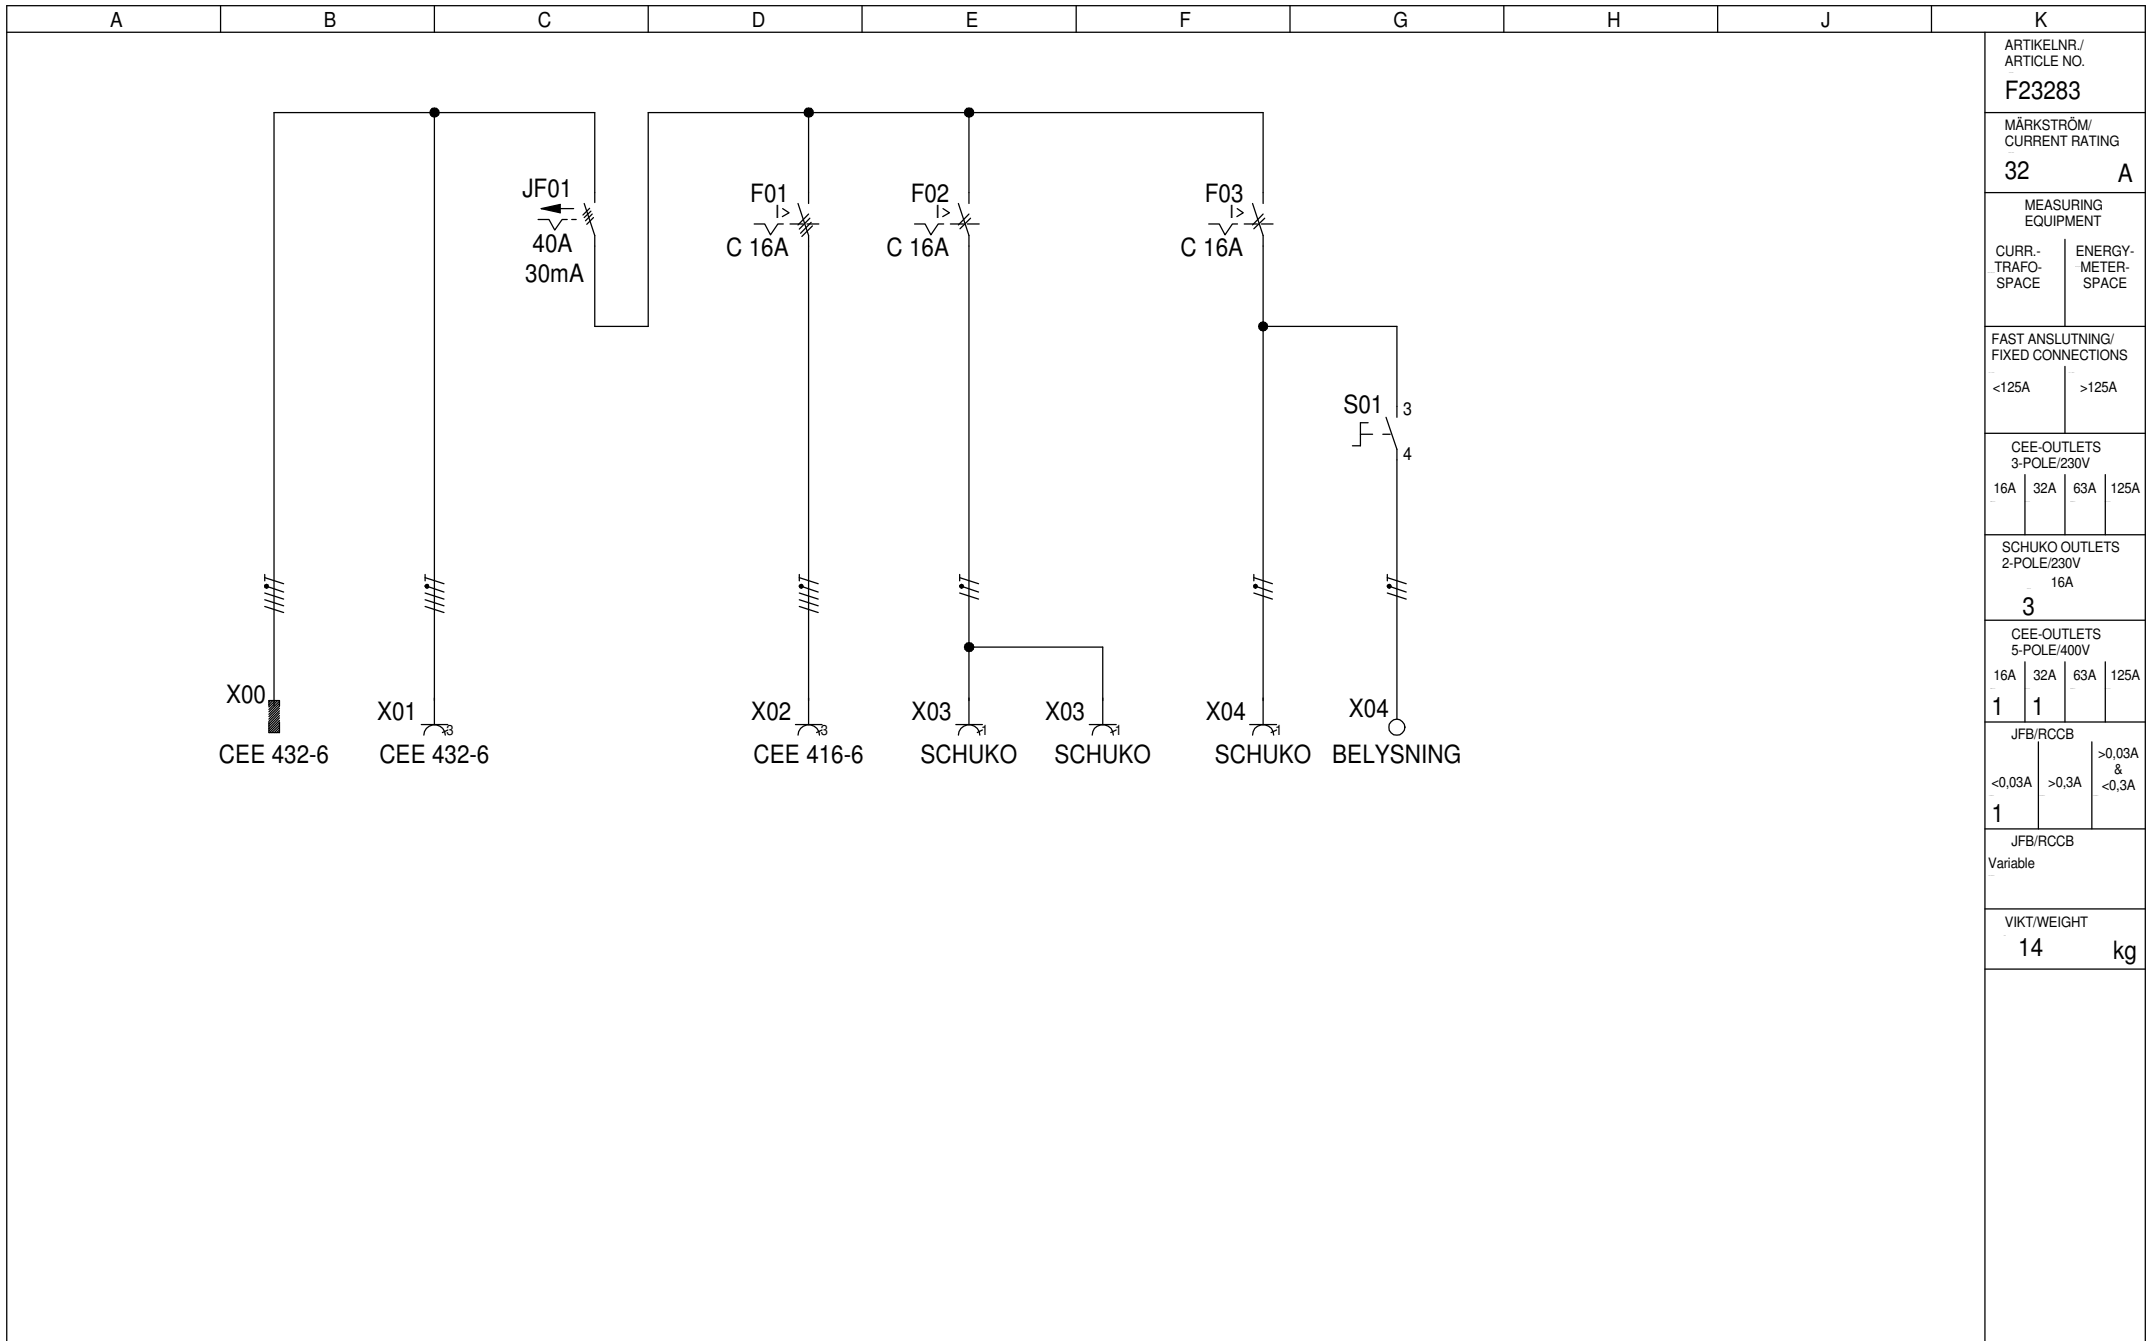

ARTIKELNR./ ARTICLE NO. <b>F23283</b>	
MÄRKSTRÖM/ CURRENT RATING <b>32 A</b>	
MEASURING EQUIPMENT	
CURR- TRAFO- SPACE	ENERGY- METER- SPACE
FAST ANSLUTNING/ FIXED CONNECTIONS  <125A      >125A	
CEE-OUTLETS 3-POLE/230V	
16A	32A    63A    125A
SCHUKO OUTLETS 2-POLE/230V 16A	
<b>3</b>	
CEE-OUTLETS 5-POLE/400V	
16A	32A    63A    125A
<b>1</b>	<b>1</b>
JFB/RCCB <0,03A	>0,3A & <0,3A
<b>1</b>	
JFB/RCCB Variable	
VIKT/WEIGHT <b>14 kg</b>	

This drawing is property of El-Björn. May not be copied, shown or distributed without our written permission.

U 32CO/1/311-1 NO  
Norskt Art. Nr. 1570586

RITAD AV/DRAWN BY <b>CG</b>	DATUM/DATE <b>150115</b>	NEXT SHEET <b>2</b>	SHEET <b>1</b>
SIGN	REVISION/ISSUE <b>A*</b>	RITNINGS NR./DRAWING <b>F23283</b>	

ARTIKELNR./  
ARTICLE NO.  
**F23283**

MÄRKSTRÖM/  
CURRENT RATING  
**32 A**

MEASURING  
EQUIPMENT

CURR- TRAFO- SPACE	ENERGY- METER- SPACE
--------------------------	----------------------------

FAST ANSLUTNING/  
FIXED CONNECTIONS