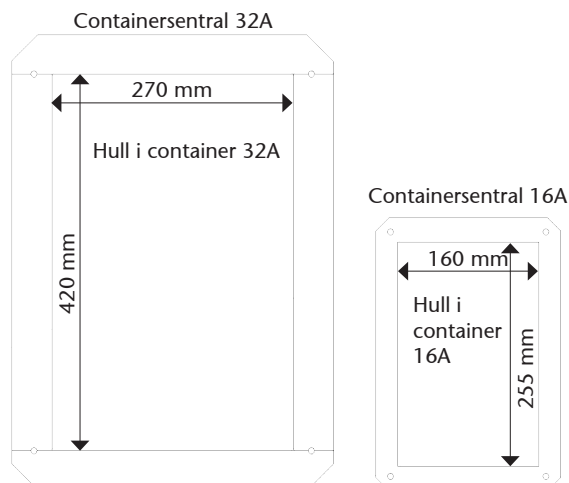

Sentralen skrues enkelt fast i et tilpasset hull i containerveggen, tilkoblingene vil da være på utsiden av containerveggen mens strømuttaket befinner seg på innsiden.

Uttak/Innside av container

## Tekniske Data for Containersentraler

	Container-sentral MINI	Container-sentral MINI	Container-sentral MIDI	Container-sentral MIDI	Container-sentral KOMBI
Merkestrøm:	16A	16A	32A	32A	32A
Spenning:	230V	230V	230V	400V	230V/400V
Effektuttak:	3,6kW	3,6kW	12kW	12kW	12kW
IP-klasse:	44	44	44	44	44
Merking:	CE	CE	CE	CE	CE
Mål utvendig:	Høyde 300 mm Bredde 200 mm	Høyde 300 mm bredde 200 mm	Høyde 500 mm bredde 350 mm	Høyde 500 mm bredde 350 mm	Høyde 500 mm bredde 350 mm
Mål innvendig:	Høyde 250 mm Bredde 150 mm Dybde 200 mm	Høyde 250 mm Bredde 150 mm Dybde 200 mm	Høyde 400 mm Bredde 250 mm Dybde 250 mm	Høyde 400 mm Bredde 250 mm Dybde 250 mm	Høyde 400 mm Bredde 250 mm Dybde 250 mm
Vekt:	1,6 kg	1,6 kg	14 kg	14 kg	14 kg
Bestykning:	2x1-fase 16/2+j med jordfeil- automat	2x1-fase 16/2+j uten jordfeil- automat	1x3-fase 32A 3x1-fase 16/2+j	1x3-fase 16A 3x1-fase 16/2+j	1x3-fase 32A 220V 1x3-fase 16A 400V 2x1-fase 16/2+j
Jordfeilbryter:	Nei	Nei	Ja	Ja	Ja
Jordfeilautomat:	Ja	Nei	Nei	Nei	Nei
Lysbryter:	Ja	Ja	Ja	Ja	Ja
Pulverlakkert farge:	1,5 mm stål	1,5 mm stål	1,5 mm stål	1,5 mm stål	1,5 mm stål
Art.nr.:	1570584	1570588	1570585	1570586	1570587