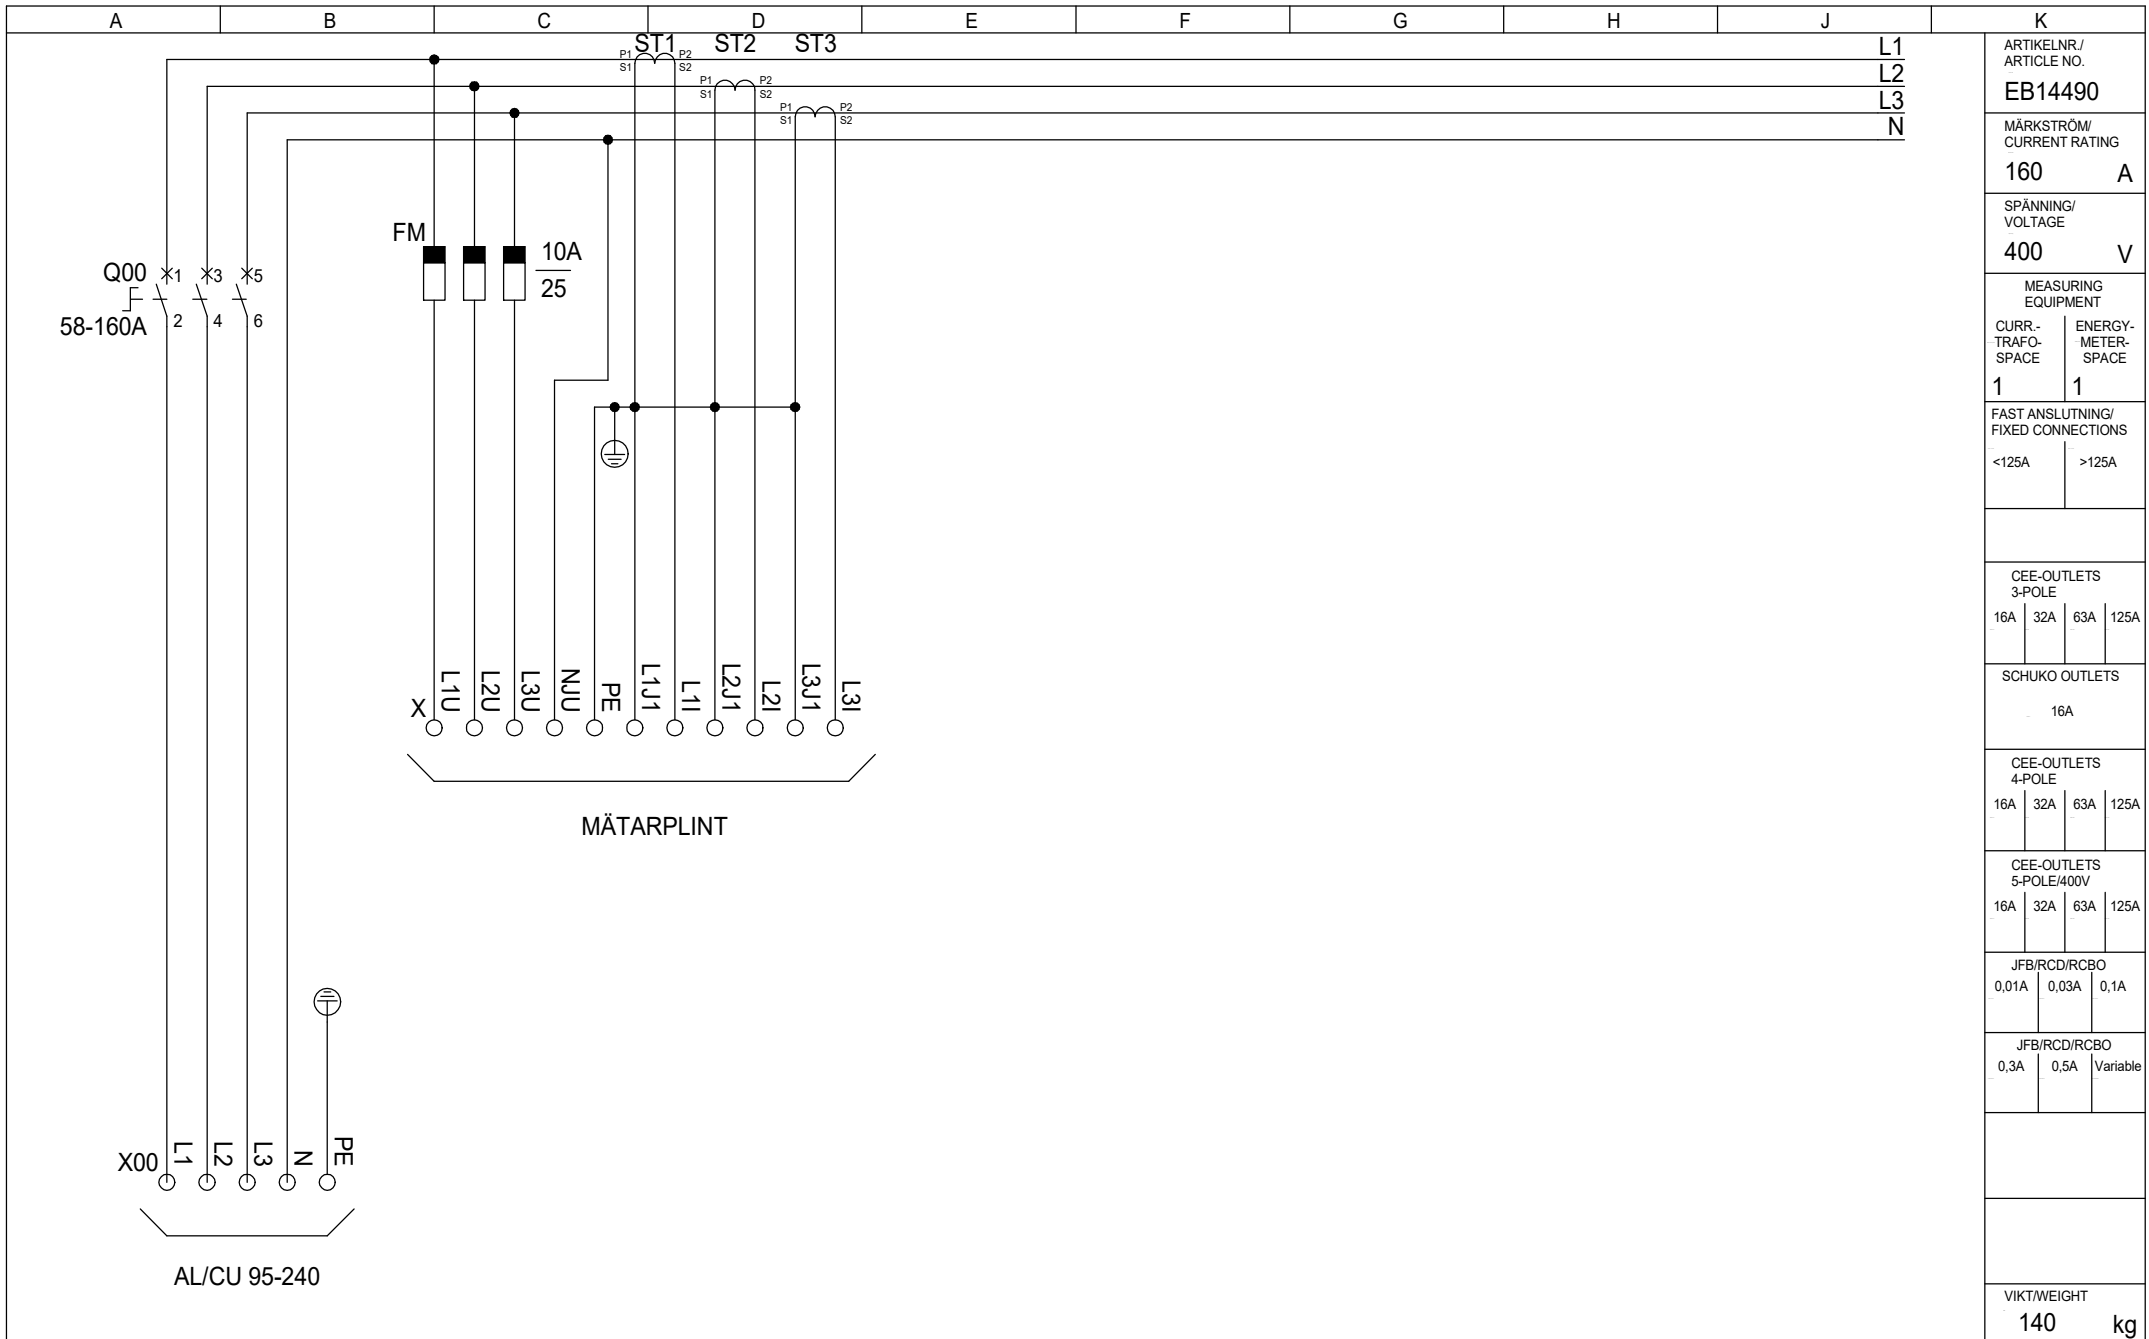

ARTIKELNR / ARTICLE NO. <b>EB14490</b>			
MÄRKSTRÖM/ CURRENT RATING <b>160</b>		<b>A</b>	
SPÄNNING/ VOLTAGE <b>400</b>		<b>V</b>	
MEASURING EQUIPMENT			
CURR- TRAFO- SPACE	ENERGY- METER- SPACE		
<b>1</b>	<b>1</b>		
FAST ANSLUTNING/ FIXED CONNECTIONS			
<125A		>125A	
CEE-OUTLETS 3-POLE			
16A	32A	63A	125A
SCHUKO OUTLETS			
16A			
CEE-OUTLETS 4-POLE			
16A	32A	63A	125A
CEE-OUTLETS 5-POLE/400V			
16A	32A	63A	125A
JFB/RCD/RCBO			
0,01A	0,03A	0,1A	
JFB/RCD/RCBO			
0,3A	0,5A	Variable	
VIKT/WEIGHT			
<b>140</b>			<b>kg</b>

This drawing is property of El-Björn. May not be copied, shown or distributed without our written permission.

BCS 700-Z160E

RITAD AV/DRAWN BY <b>CG</b>	DATUM/DATE <b>190617</b>	NEXT SHEET <b>2</b>	SHEET <b>1</b>
SIGN	REVISION/ISSUE <b>A*</b>	RITINGS NR./DRAWING <b>EB14490</b>	

ARTIKELNR /  
ARTICLE NO.  
**EB14490**

MÄRKSTRÖM /  
CURRENT RATING  
**160 A**

SPÄNNING /  
VOLTAGE  
**400 V**

MEASURING EQUIPMENT	
CURR-TRAFO-SPACE	ENERGY-METER-SPACE
<b>1</b>	<b>1</b>

FAST ANSLUTNING / FIXED CONNECTIONS	
<125A	>125A