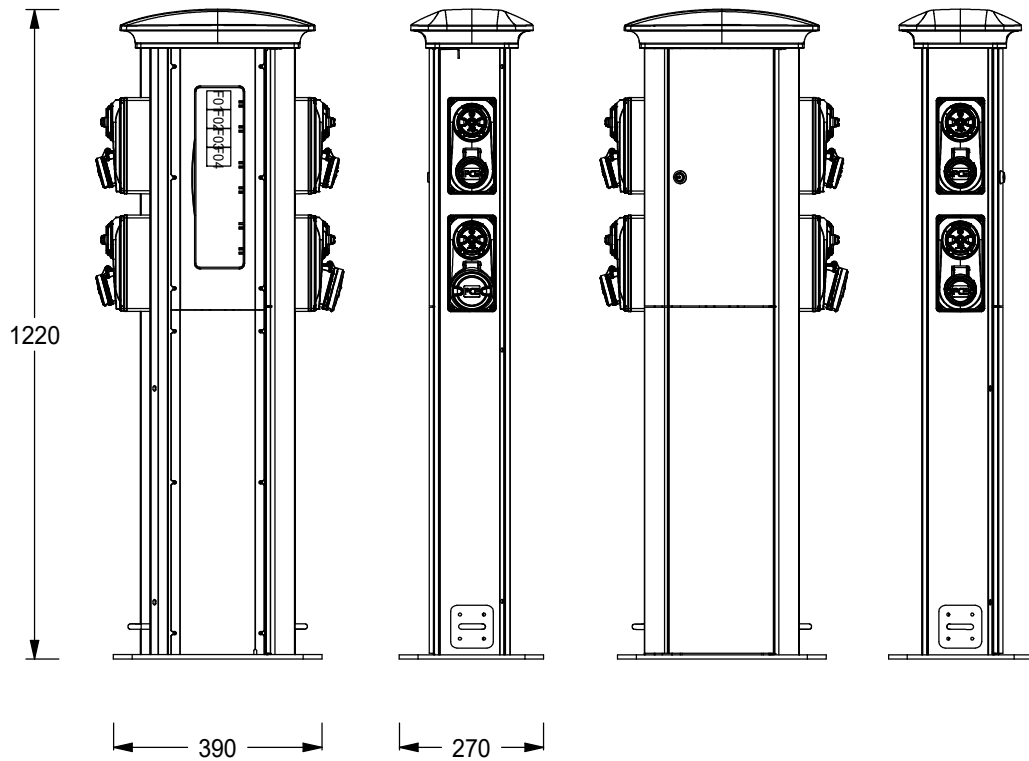

A B C D E F G H J K

ARTIKELNR /
ARTICLE NO.
EB14231

MÄRKSTRÖM /
CURRENT RATING
32 **A**

SPÄNNING /
VOLTAGE
230 **V**

MEASURING
EQUIPMENT
CURR-
TRAFO-
SPACE ENERGY-
METER-
SPACE

FAST ANSLUTNING /
FIXED CONNECTIONS
<125A >125A

CEE-OUTLETS
3-POLE
16A 32A 63A 125A
4

SCHUKO OUTLETS
16A

CEE-OUTLETS
4-POLE
16A 32A 63A 125A

CEE-OUTLETS
5-POLE/400V
16A 32A 63A 125A

JFB/RCD/RCBO
0,01A 0,03A 0,1A
4

JFB/RCD/RCBO
0,3A 0,5A Variable

VIKT/WEIGHT
21,5 **kg**

A B C D E F G H J K

ARTIKELNR /
ARTICLE NO.
EB14231

MÄRKSTRÖM /
CURRENT RATING
32 A

SPÄNNING /
VOLTAGE
230 V

MEASURING
EQUIPMENT
CURR-
TRAFO-
SPACE ENERGY-
METER-
SPACE

FAST ANSLUTNING /
FIXED CONNECTIONS
<125A >125A