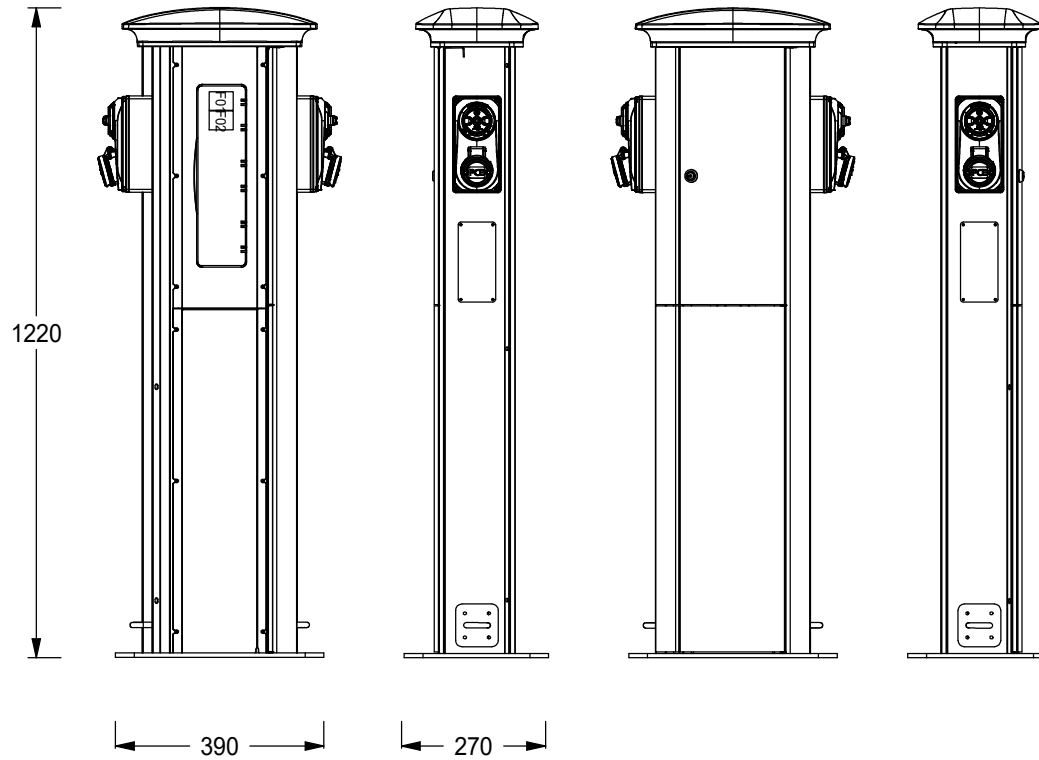

A B C D E F G H J K

ARTIKELNR / ARTICLE NO. <b>EB14232</b>			
MÄRKSTRÖM / CURRENT RATING <b>32</b>	<b>A</b>		
SPÄNNING / VOLTAGE <b>400</b>	<b>V</b>		
MEASURING EQUIPMENT			
CURR- TRAFO- SPACE	ENERGY- METER- SPACE		
FAST ANSLUTNING / FIXED CONNECTIONS			
<125A	>125A		
CEE-OUTLETS 3-POLE			
16A	32A	63A	125A
<b>2</b>			
SCHUKO OUTLETS			
16A			
CEE-OUTLETS 4-POLE			
16A	32A	63A	125A
CEE-OUTLETS 5-POLE/400V			
16A	32A	63A	125A
JFB/RCD/RCBO			
0,01A	0,03A	0,1A	
<b>2</b>			
JFB/RCD/RCBO			
0,3A	0,5A	Variable	
VIKT/WEIGHT			
<b>21,5</b>		<b>kg</b>	

A B C D E F G H J K

ARTIKELNR /  
ARTICLE NO.  
**EB14232**

MÄRKSTRÖM /  
CURRENT RATING  
**32 A**

SPÄNNING /  
VOLTAGE  
**400 V**

MEASURING  
EQUIPMENT  
CURR-  
TRAFO-  
SPACE ENERGY-  
METER-  
SPACE