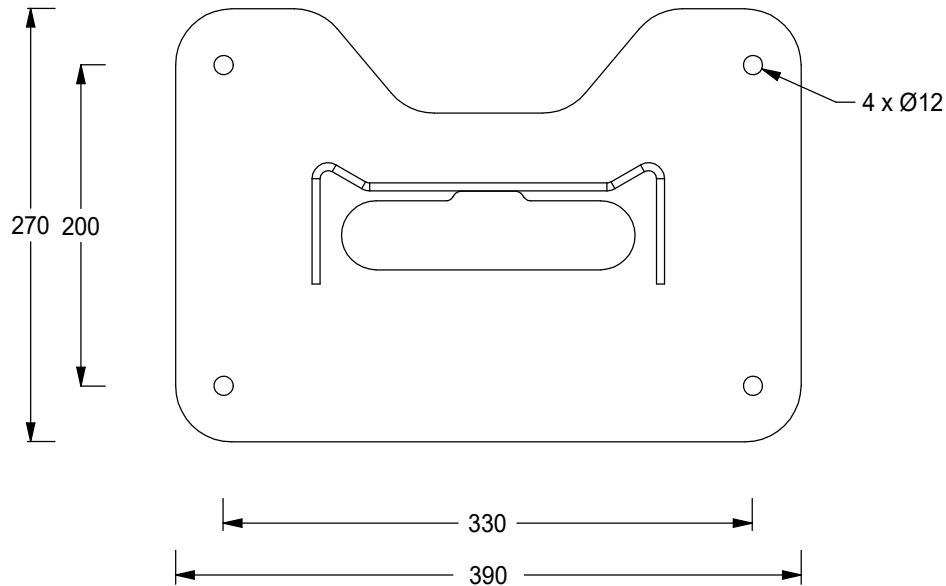

A B C D E F G H J K

ARTIKELNR / ARTICLE NO. <b>EB14232</b>			
MÄRKSTRÖM / CURRENT RATING <b>32</b>	<b>A</b>		
SPÄNNING / VOLTAGE <b>400</b>	<b>V</b>		
MEASURING EQUIPMENT			
CURR- TRAFO- SPACE	ENERGY- METER- SPACE		
FAST ANSLUTNING / FIXED CONNECTIONS			
<125A	>125A		
CEE-OUTLETS 3-POLE			
16A	32A	63A	125A
<b>2</b>			
SCHUKO OUTLETS			
16A			
CEE-OUTLETS 4-POLE			
16A	32A	63A	125A
CEE-OUTLETS 5-POLE/400V			
16A	32A	63A	125A
JFB/RCD/RCBO			
0,01A	0,03A	0,1A	
<b>2</b>			
JFB/RCD/RCBO			
0,3A	0,5A	Variable	
VIKT/WEIGHT			
<b>21,5</b>		<b>kg</b>	

A B C D E F G H J K

ARTIKELNR /  
ARTICLE NO.  
**EB14232**

MÄRKSTRÖM /  
CURRENT RATING  
**32 A**

SPÄNNING /  
VOLTAGE  
**400 V**

MEASURING  
EQUIPMENT  
CURR-  
TRAFO-  
SPACE ENERGY-  
METER-  
SPACE